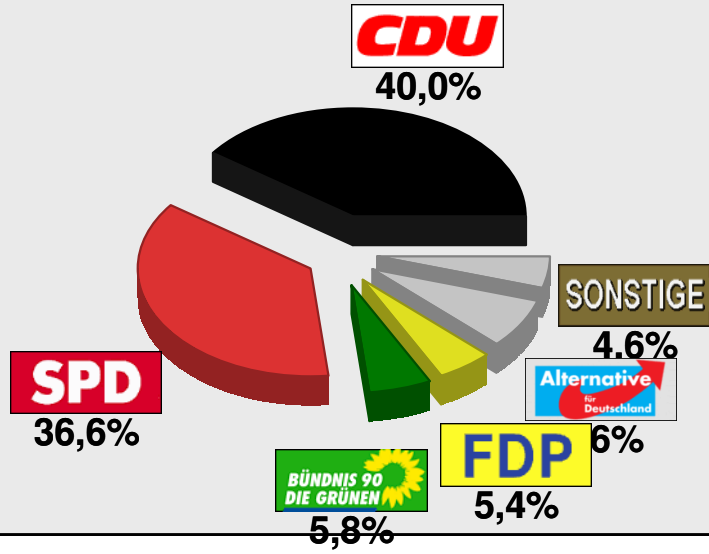

Landtagswahl 2017 (Bezirke) Erst
Wahlkreis 30
Vorläufiges Endergebnis (20:26 Uhr, 7.05.17)
Stimmenanteile in Prozent (%)

Wahlbeteiligung 57,21%
Kilian (CDU)... 39,97%
Habersaat (SP) 36,61%
Harlapp (GRÜN) 5,78%
Gorselitz (FDP) 5,40%
Treichel (PIRAT) 1,27%
Bornstein (DIE L) 3,34%
Fröhlich (AfD) 7,61%