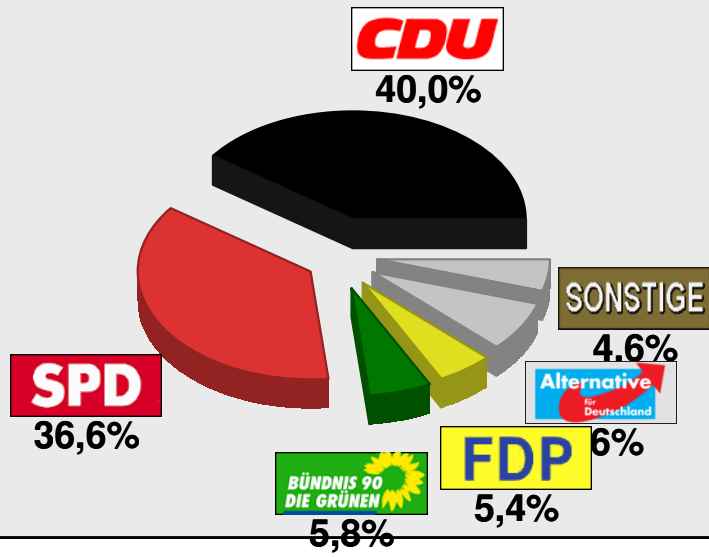

Landtagswahl 2017 (Bezirke) Erst
Wahlkreis 30
Vorläufiges Endergebnis (20:26 Uhr, 7.05.17)
Stimmenanteile in Prozent (%)

Wahlbeteiligung 57,21%

Kilian (CDU)... 39,97%

Habersaat (SP) 36,61%

Harlapp (GRÜN) 5,78%

Gorselitz (FDP) 5,40%

Treichel (PIRAT) 1,27%

Bornstein (DIE L) 3,34%

Fröhlich (AfD) 7,61%