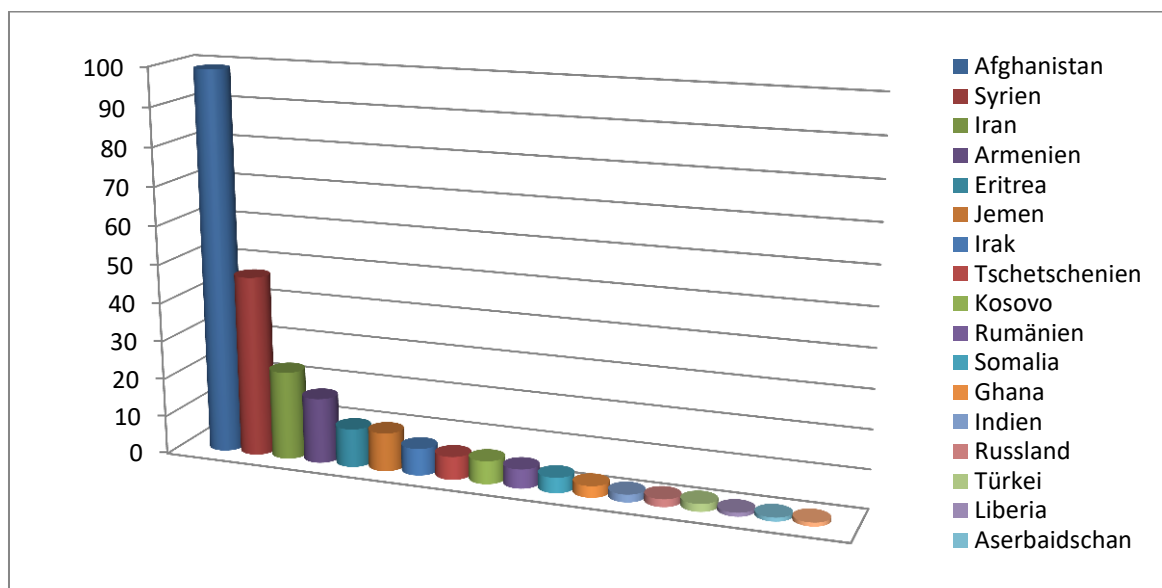

Stand: August 2018

Carina Kinski, Flüchtlingskoordinatorin