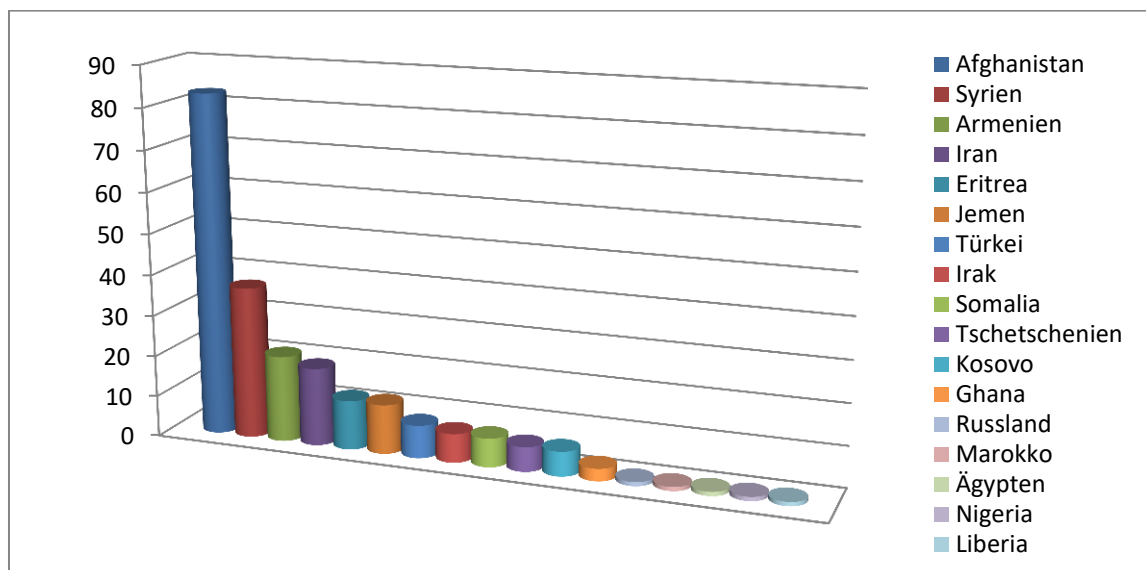

## Herkunftsländer der Geflüchteten in Glinde

In den Unterkünften in Glinde leben derzeit insgesamt ca. 226 Geflüchtete. Einige davon befinden sich noch im Asylverfahren und andere sind mittlerweile anerkannt.

Die unten stehende Grafik über die Herkunftsländer beinhaltet all diese unterschiedlichen Faktoren und soll unabhängig von Status und Leistungsbezug veranschaulichen, wie viele Geflüchtete zurzeit ungefähr in den Unterkünften in Glinde leben.