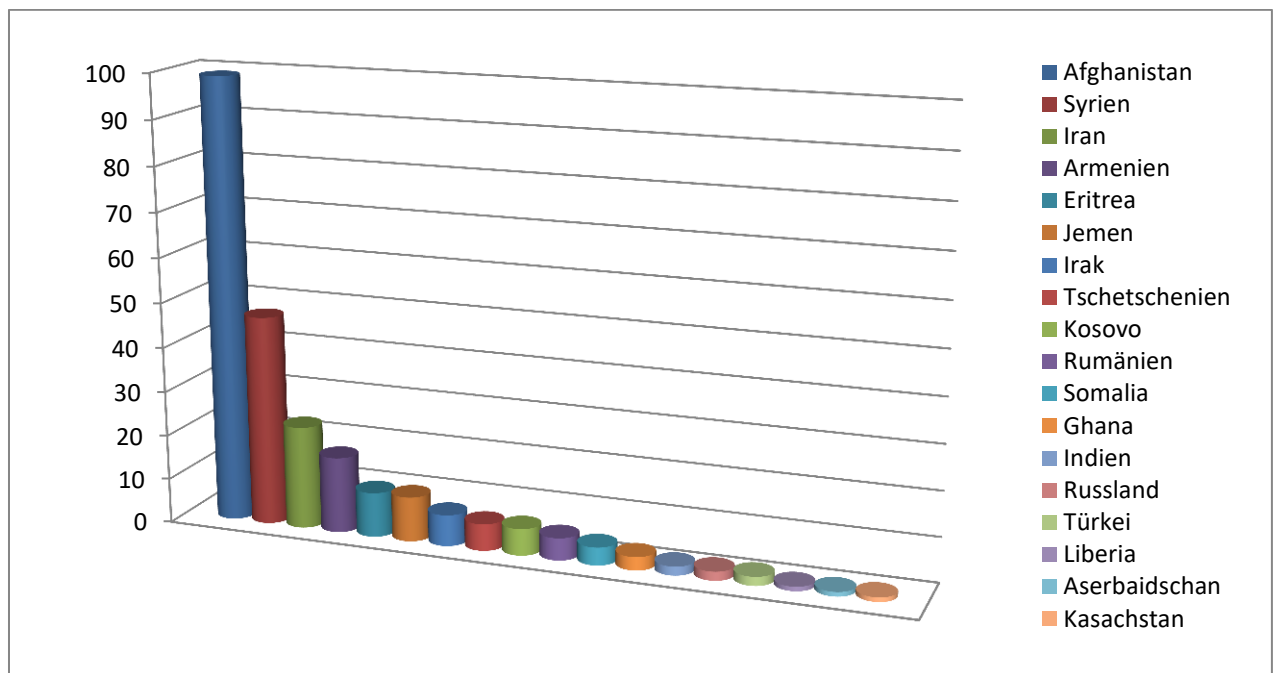

Herkunftsländer der Geflüchteten in Glinde

In Glinde leben derzeit insgesamt ca. 245 Geflüchtete. Einige davon befinden sich noch im Asylverfahren und andere sind mittlerweile anerkannt.

Ein paar sind erst seit kurzer Zeit in Deutschland, werden noch betreut und beziehen noch Leistungen vom Sozialamt oder vom Jobcenter, andere leben schon länger hier, werden nicht mehr betreut und verdienen ihr eigenes Geld.

Die unten stehende Grafik über die Herkunftsländer beinhaltet all diese unterschiedlichen Faktoren und soll unabhängig von Status und Leistungsbezug veranschaulichen, wie viele Geflüchtete zurzeit ungefähr in Glinde leben.