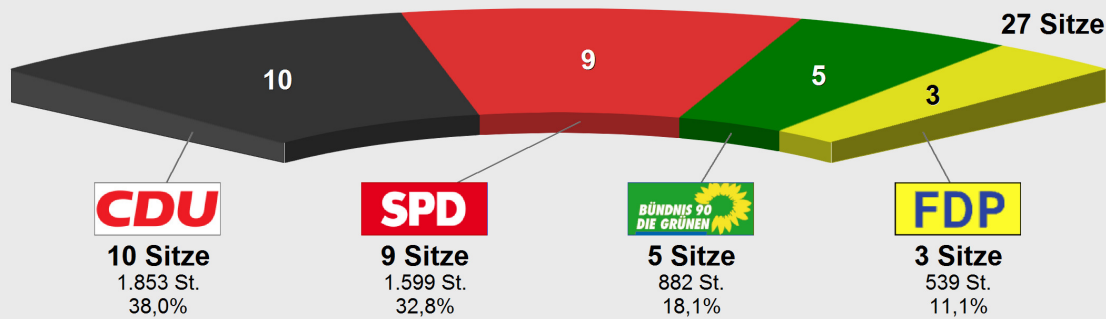

**Gemeindewahl 2018**  
Vorläufige Sitzverteilung (20:27 Uhr, 6.05.18)

**Gemeindewahl 2018**  
Sitzverteilung (20:27 Uhr, 6.05.18)

**Sitzverteilung**  
**Gemeindewahl 2018**

	Anteil	Sitze
CDU	38,0%	10
SPD	32,8%	9
GRÜNE	18,1%	5
FDP	11,1%	3