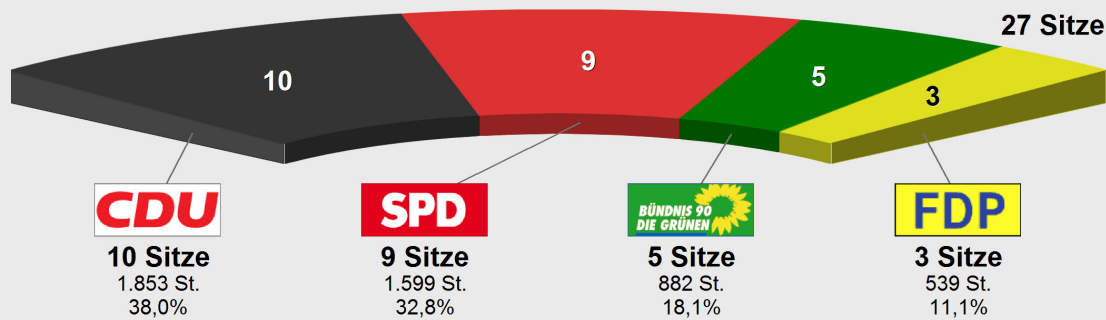

**Gemeindewahl 2018**  
Vorläufige Sitzverteilung (20:27 Uhr, 6.05.18)

**Gemeindewahl 2018**  
Sitzverteilung (20:27 Uhr, 6.05.18)

**Sitzverteilung**  
**Gemeindewahl 2018**

	Anteil	Sitze
CDU	38,0%	10
SPD	32,8%	9
GRÜNE	18,1%	5
FDP	11,1%	3