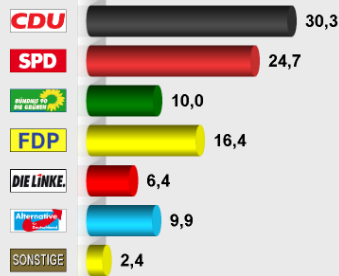

BTW 2017 Zweitstimme (Wahlabend)
Glinde, 002 Glinde Mühle
 Stimmenanteile in Prozent (%)

Wahlb. insgesamt	941
Wähler insgesamt	631
Ungültige Zweitstimmen	3
Gültige Zweitstimmen	628
Wahlbeteiligung	67,1%
Zweitstimmen	
CDU	190 30,3%
SPD	155 24,7%
GRÜNE	63 10,0%
FDP	103 16,4%
DIE LINKE.	40 6,4%
AFD	62 9,9%
NPD	4 0,6%
FREIE WÄHLER	5 0,8%
MLPD	0 0,0%
BGE	1 0,2%
ODP	1 0,2%
Die PARTEI	4 0,6%