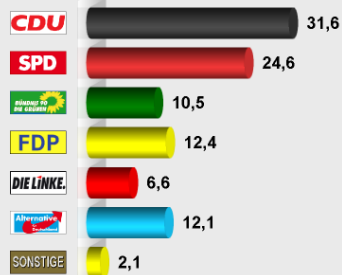

BTW 2017 Zweitstimme (Wahlabend)
Glinde, 001 Grundschule Tannenweg

Stimmenanteile in Prozent (%)

Wahlb. insgesamt	1.291
Wähler insgesamt	825
Ungültige Zweitstimmen	9
Gültige Zweitstimmen	816
Wahlbeteiligung	63,9%
Zweitstimmen	
CDU	258 31,6%
SPD	201 24,6%
GRÜNE	86 10,5%
FDP	101 12,4%
DIE LINKE	54 6,6%
AFD	99 12,1%
NPD	2 0,2%
FREIE WÄHLER	3 0,4%
MLPD	0 0,0%
BGE	1 0,1%
ODP	4 0,5%
Die PARTEI	7 0,9%