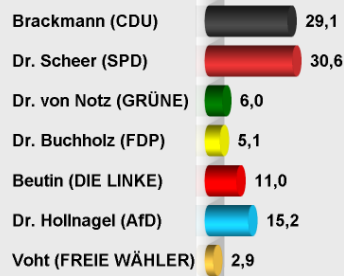

**BTW 2017 Erststimme (Wahlabend)**  
**Glinde, 014 Gemeinschaftsschule Wiesenfeld**  
Stimmenanteile in Prozent (%)

Wahlb. insgesamt	833
Wähler insgesamt	459
Ungültige Erststimmen	12
Gültige Erststimmen	447
Wahlbeteiligung	55,1%

	Erststimmen	Anteil
Brackmann (CDU)	130	29,1%
Dr. Scheer (SPD)	137	30,6%
Dr. von Notz (. . . . .)	27	6,0%
Dr. Buchholz (FDP)	23	5,1%
Beutin (DIE LINKE)	49	11,0%
Dr. Hollnagel (AfD)	68	15,2%
Voht (FREIE W. . . . .)	13	2,9%