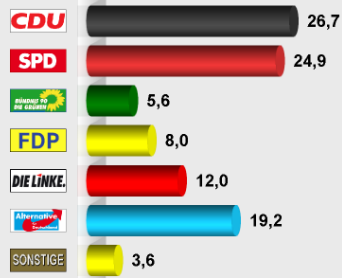

BTW 2017 Zweitstimme (Wahlabend)
Glinde, 014 Gemeinschaftsschule Wiesenfeld
 Stimmenanteile in Prozent (%)

Wahlb. insgesamt	833
Wähler insgesamt	459
Ungültige Zweitstimmen	10
Gültige Zweitstimmen	449
Wahlbeteiligung	55,1%
Zweitstimmen	
CDU	120 26,7%
SPD	112 24,9%
GRÜNE	25 5,6%
FDP	36 8,0%
DIE LINKE	54 12,0%
AFD	86 19,2%
NPD	0 0,0%
FREIE WÄHLER	7 1,6%
MLPD	0 0,0%
BGE	5 1,1%
ODP	0 0,0%
Die PARTEI	4 0,9%