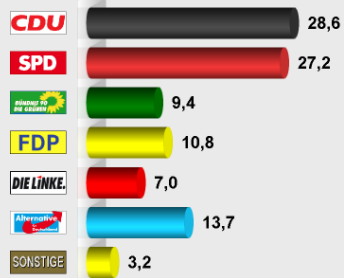

BTW 2017 Zweitstimme (Wahlabend)
Glinde, 013 Gemeinschaftsschule Wiesenfeld
 Stimmenanteile in Prozent (%)

Wahlb. insgesamt	745
Wähler insgesamt	376
Ungültige Zweitstimmen	5
Gültige Zweitstimmen	371
Wahlbeteiligung	50,5%
Zweitstimmen	
CDU	106 28,6%
SPD	101 27,2%
GRÜNE	35 9,4%
FDP	40 10,8%
DIE LINKE.	26 7,0%
AFD	51 13,7%
NPD	0 0,0%
FREIE WÄHLER	5 1,3%
MLPD	0 0,0%
BGE	2 0,5%
ODP	0 0,0%
Die PARTEI	5 1,3%