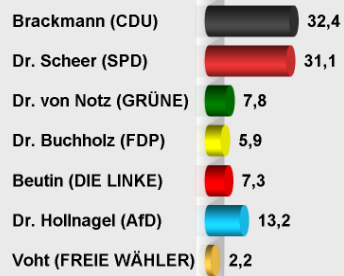

BTW 2017 Erststimme (Wahlabend)
Glinde, 013 Gemeinschaftsschule Wiesenfeld
Stimmenanteile in Prozent (%)

Wahlb. insgesamt	745
Wähler insgesamt	376
Ungültige Erststimmen	6
Gültige Erststimmen	370
Wahlbeteiligung	50,5%

	Erststimmen	Anteil
Brackmann (CDU)	120	32,4%
Dr. Scheer (SPD)	115	31,1%
Dr. von Notz (.)	29	7,8%
Dr. Buchholz (FDP)	22	5,9%
Beutin (DIE LINKE)	27	7,3%
Dr. Hollnagel (AfD)	49	13,2%
Voht (FREIE W.)	8	2,2%