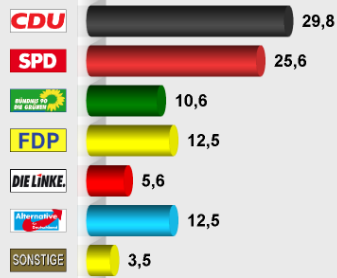

**BTW 2017 Zweitstimme (Wahlabend)**  
**Glinde, 012 Gemeinschaftsschule Wiesenfeld**  
 Stimmenanteile in Prozent (%)

Wahlb. insgesamt	914
Wähler insgesamt	598
Ungültige Zweitstimmen	4
Gültige Zweitstimmen	594
Wahlbeteiligung	65,4%
<b>Zweitstimmen</b>	
CDU	177 29,8%
SPD	152 25,6%
GRÜNE	63 10,6%
FDP	74 12,5%
DIE LINKE	33 5,6%
AfD	74 12,5%
NPD	4 0,7%
FREIE WÄHLER	0 0,0%
MLPD	0 0,0%
BGE	2 0,3%
ODP	1 0,2%
Die PARTEI	14 2,4%