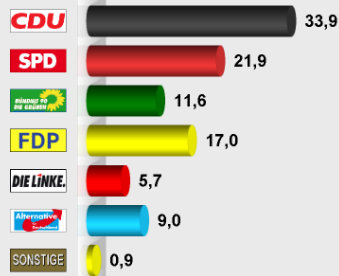

**BTW 2017 Zweitstimme (Wahlabend)**  
**Glinde, 011 Schulzentrum**

Stimmenanteile in Prozent (%)

Wahlb. insgesamt	931
Wähler insgesamt	563
Ungültige Zweitstimmen	5
Gültige Zweitstimmen	558
Wahlbeteiligung	60,5%
<b>Zweitstimmen</b>	
CDU	189 33,9%
SPD	122 21,9%
GRÜNE	65 11,6%
FDP	95 17,0%
DIE LINKE	32 5,7%
AFD	50 9,0%
NPD	1 0,2%
FREIE WÄHLER	0 0,0%
MLPD	0 0,0%
BGE	2 0,4%
ODP	1 0,2%
Die PARTEI	1 0,2%