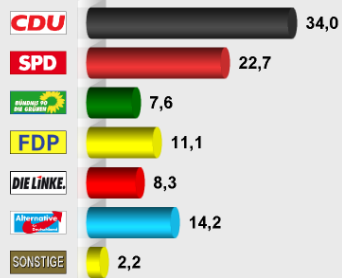

BTW 2017 Zweitstimme (Wahlabend)
Glinde, 008 Grundschule Tannenweg
 Stimmenanteile in Prozent (%)

Wahlb. insgesamt	850
Wähler insgesamt	461
Ungültige Zweitstimmen	2
Gültige Zweitstimmen	459
Wahlbeteiligung	54,2%
Zweitstimmen	
CDU	156 34,0%
SPD	104 22,7%
GRÜNE	35 7,6%
FDP	51 11,1%
DIE LINKE	38 8,3%
AFD	65 14,2%
NPD	1 0,2%
FREIE WÄHLER	1 0,2%
MLPD	0 0,0%
BGE	1 0,2%
ODP	0 0,0%
Die PARTEI	7 1,5%