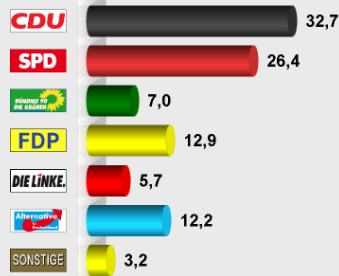

BTW 2017 Zweitstimme (Wahlabend)
Glinde, 007 Schulzentrum

Stimmenanteile in Prozent (%)

Wahlb. insgesamt	1.316
Wähler insgesamt	768
Ungültige Zweitstimmen	7
Gültige Zweitstimmen	761
Wahlbeteiligung	58,4%
Zweitstimmen	
CDU	249 32,7%
SPD	201 26,4%
GRÜNE	53 7,0%
FDP	98 12,9%
DIE LINKE.	43 5,7%
AFD	93 12,2%
NPD	2 0,3%
FREIE WÄHLER	10 1,3%
MLPD	0 0,0%
BGE	0 0,0%
ODP	1 0,1%
Die PARTEI	11 1,4%