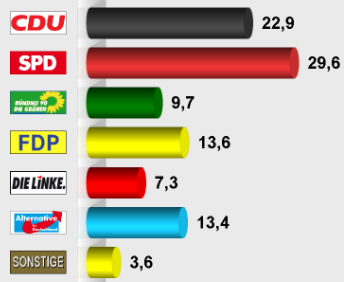

**BTW 2017 Zweitstimme (Wahlabend)**  
**Glinde, 006 Marcellin-Verbe-Haus (Bürgerhaus)**  
 Stimmenanteile in Prozent (%)

Wahlb. insgesamt	934
Wähler insgesamt	496
Ungültige Zweitstimmen	2
Gültige Zweitstimmen	494
Wahlbeteiligung	53,1%
<b>Zweitstimmen</b>	
CDU	113 22,9%
SPD	146 29,6%
GRÜNE	48 9,7%
FDP	67 13,6%
DIE LINKE	36 7,3%
AFD	66 13,4%
NPD	3 0,6%
FREIE WÄHLER	4 0,8%
MLPD	0 0,0%
BGE	2 0,4%
ODP	2 0,4%
Die PARTEI	7 1,4%