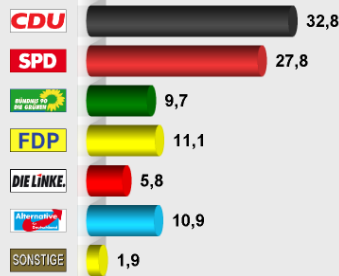

BTW 2017 Zweitstimme (Wahlabend)
Glinde, 005 Marcellin-Verbe-Haus (Bürgerhaus)

Stimmenanteile in Prozent (%)

Wahlb. insgesamt	1.116
Wähler insgesamt	693
Ungültige Zweitstimmen	6
Gültige Zweitstimmen	677
Wahlbeteiligung	61,2%
Zweitstimmen	
CDU	222 32,8%
SPD	188 27,8%
GRÜNE	66 9,7%
FDP	75 11,1%
DIE LINKE.	39 5,8%
AfD	74 10,9%
NPD	4 0,6%
FREIE WÄHLER	3 0,4%
MLPD	1 0,1%
BGE	1 0,1%
ODP	1 0,1%
Die PARTEI	3 0,4%