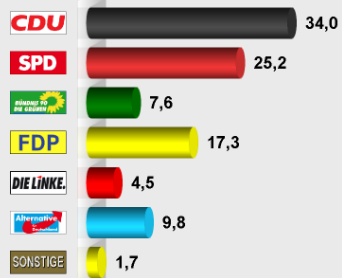

BTW 2017 Zweitstimme (Wahlabend)
Glinde, 004 Kindergarten "Die Wurzelzwerge"
Stimmenanteile in Prozent (%)

Wahlb. insgesamt	1.054
Wähler insgesamt	701
Ungültige Zweitstimmen	6
Gültige Zweitstimmen	695
Wahlbeteiligung	66,5%
Zweitstimmen	
CDU	236 34,0%
SPD	175 25,2%
GRÜNE	53 7,6%
FDP	120 17,3%
DIE LINKE.	31 4,5%
AFD	68 9,8%
NPD	1 0,1%
FREIE WÄHLER	5 0,7%
MLPD	0 0,0%
BGE	1 0,1%
ODP	0 0,0%
Die PARTEI	5 0,7%