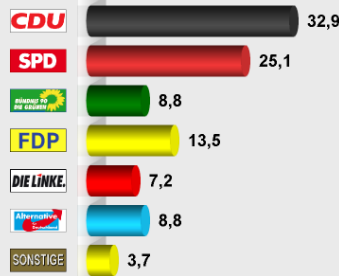

BTW 2017 Zweitstimme (Wahlabend)
Glinde, 003 Kindergarten "Die Wurzelzwerge"
Stimmenanteile in Prozent (%)

Wahlb. insgesamt	945
Wähler insgesamt	656
Ungültige Zweitstimmen	6
Gültige Zweitstimmen	650
Wahlbeteiligung	69,4%
Zweitstimmen	
CDU	214 32,9%
SPD	163 25,1%
GRÜNE	57 8,8%
FDP	88 13,5%
DIE LINKE	47 7,2%
AfD	57 8,8%
NPD	0 0,0%
FREIE WÄHLER	12 1,8%
MLPD	0 0,0%
BGE	3 0,5%
ODP	2 0,3%
Die PARTEI	7 1,1%