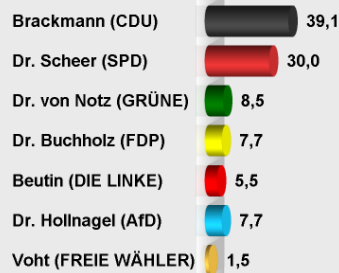

BTW 2017 Erststimme (Wahlabend)
Glinde, 003 Kindergarten "Die Wurzelzwerge"
Stimmenanteile in Prozent (%)

Wahlb. insgesamt	945
Wähler insgesamt	656
Ungültige Erststimmen	6
Gültige Erststimmen	650
Wahlbeteiligung	69,4%

	Erststimmen	Anteil
Brackmann (CDU)	254	39,1%
Dr. Scheer (SPD)	195	30,0%
Dr. von Notz (.)	55	8,5%
Dr. Buchholz (FDP)	50	7,7%
Beutin (DIE LINKE)	36	5,5%
Dr. Hollnagel (AfD)	50	7,7%
Voht (FREIE W.)	10	1,5%