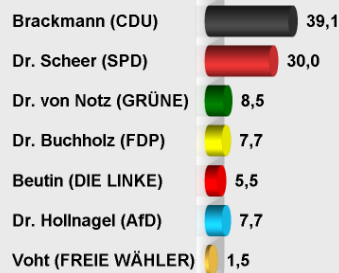

**BTW 2017 Erststimme (Wahlabend)**  
**Glinde, 003 Kindergarten "Die Wurzelzwerge"**  
Stimmenanteile in Prozent (%)

Wahlb. insgesamt	945
Wähler insgesamt	656
Ungültige Erststimmen	6
Gültige Erststimmen	650
Wahlbeteiligung	69,4%

	Erststimmen	Anteil
Brackmann (CDU)	254	39,1%
Dr. Scheer (SPD)	195	30,0%
Dr. von Notz (. . . . .)	55	8,5%
Dr. Buchholz (FDP)	50	7,7%
Beutin (DIE LINKE)	36	5,5%
Dr. Hollnagel (AfD)	50	7,7%
Voht (FREIE W. . . . .)	10	1,5%