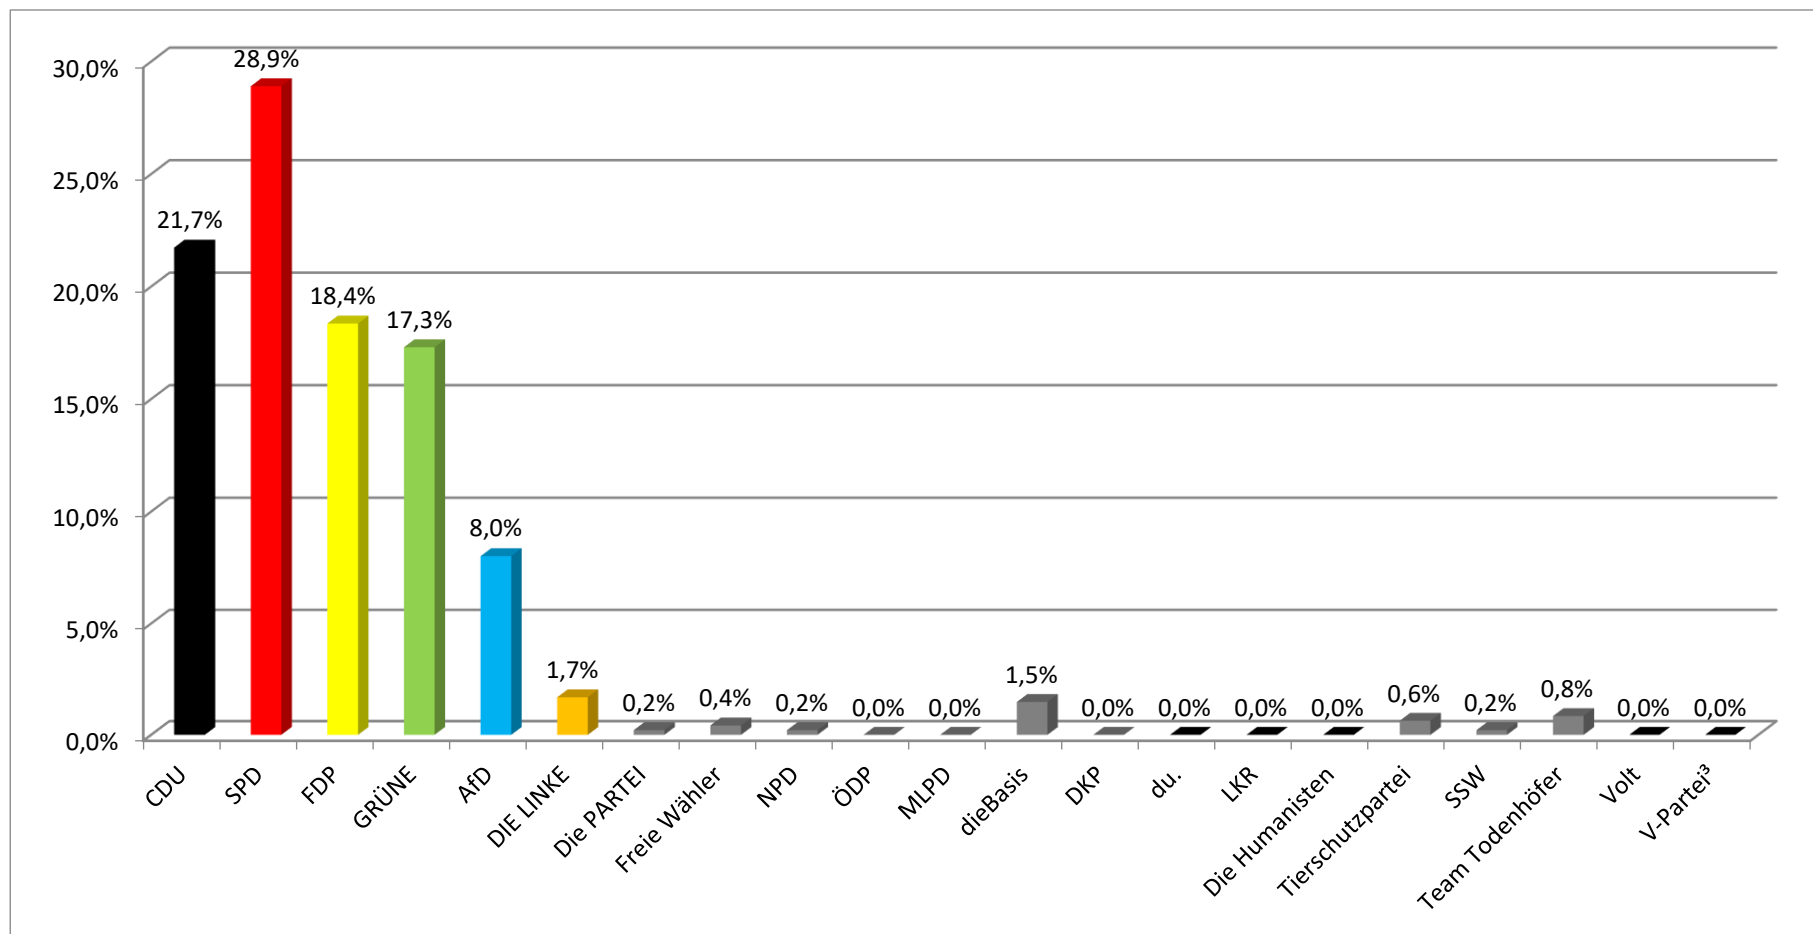

Bundestagswahl 2021 (Wahlabend) Zweitstimme - Glinde, 011 Schulzentrum Haupteingang

Anzahl der Wahlberechtigten	907
Anzahl der abgegebenen Stimmen	476
Davon ungültig	22
Gültige Stimmen	474
Wahlbeteiligung	52,5%