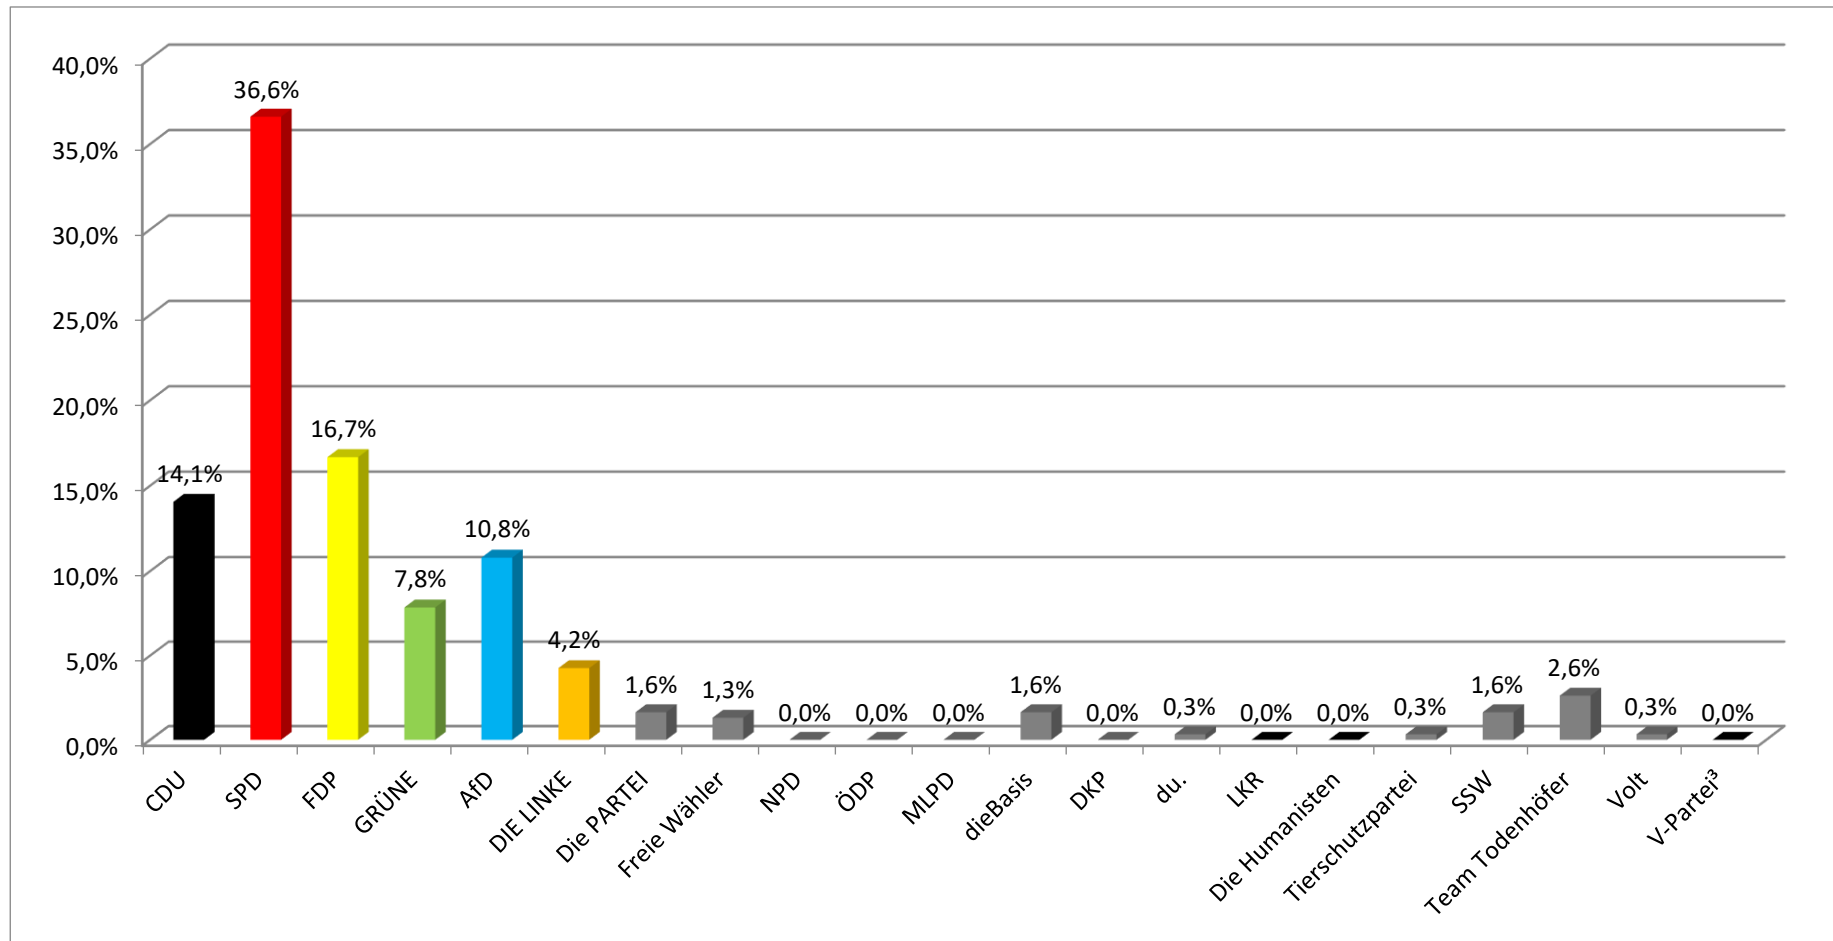

Bundestagswahl 2021 (Wahlabend) Zweitstimme - Glinde, 009 Marcellin-Verbe-Haus

Anzahl der Wahlberechtigten	718
Anzahl der abgegebenen Stimmen	311
Davon ungültig	5
Gültige Stimmen	306
Wahlbeteiligung	43,3%