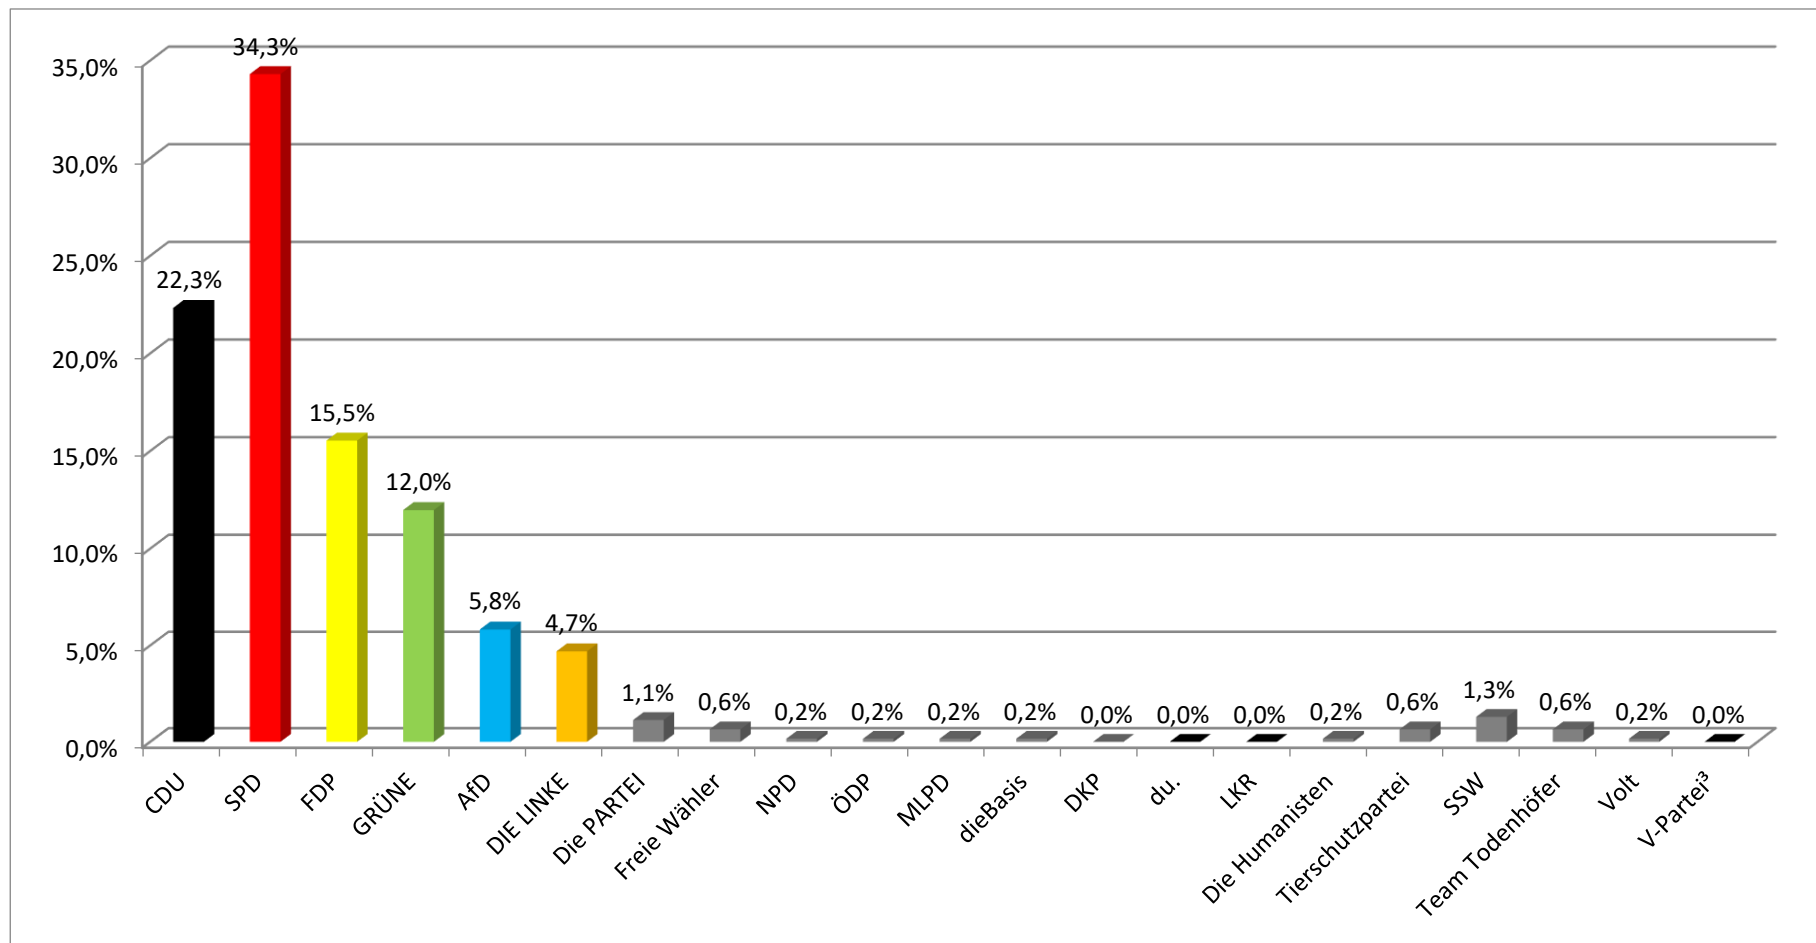

## Bundestagswahl 2021 (Wahlabend) Zweitstimme - Glinde, 007 Schulzentrum Haupteingang

Anzahl der Wahlberechtigten	1281
Anzahl der abgegebenen Stimmen	622
Davon ungültig	4
Gültige Stimmen	618
Wahlbeteiligung	48,6%