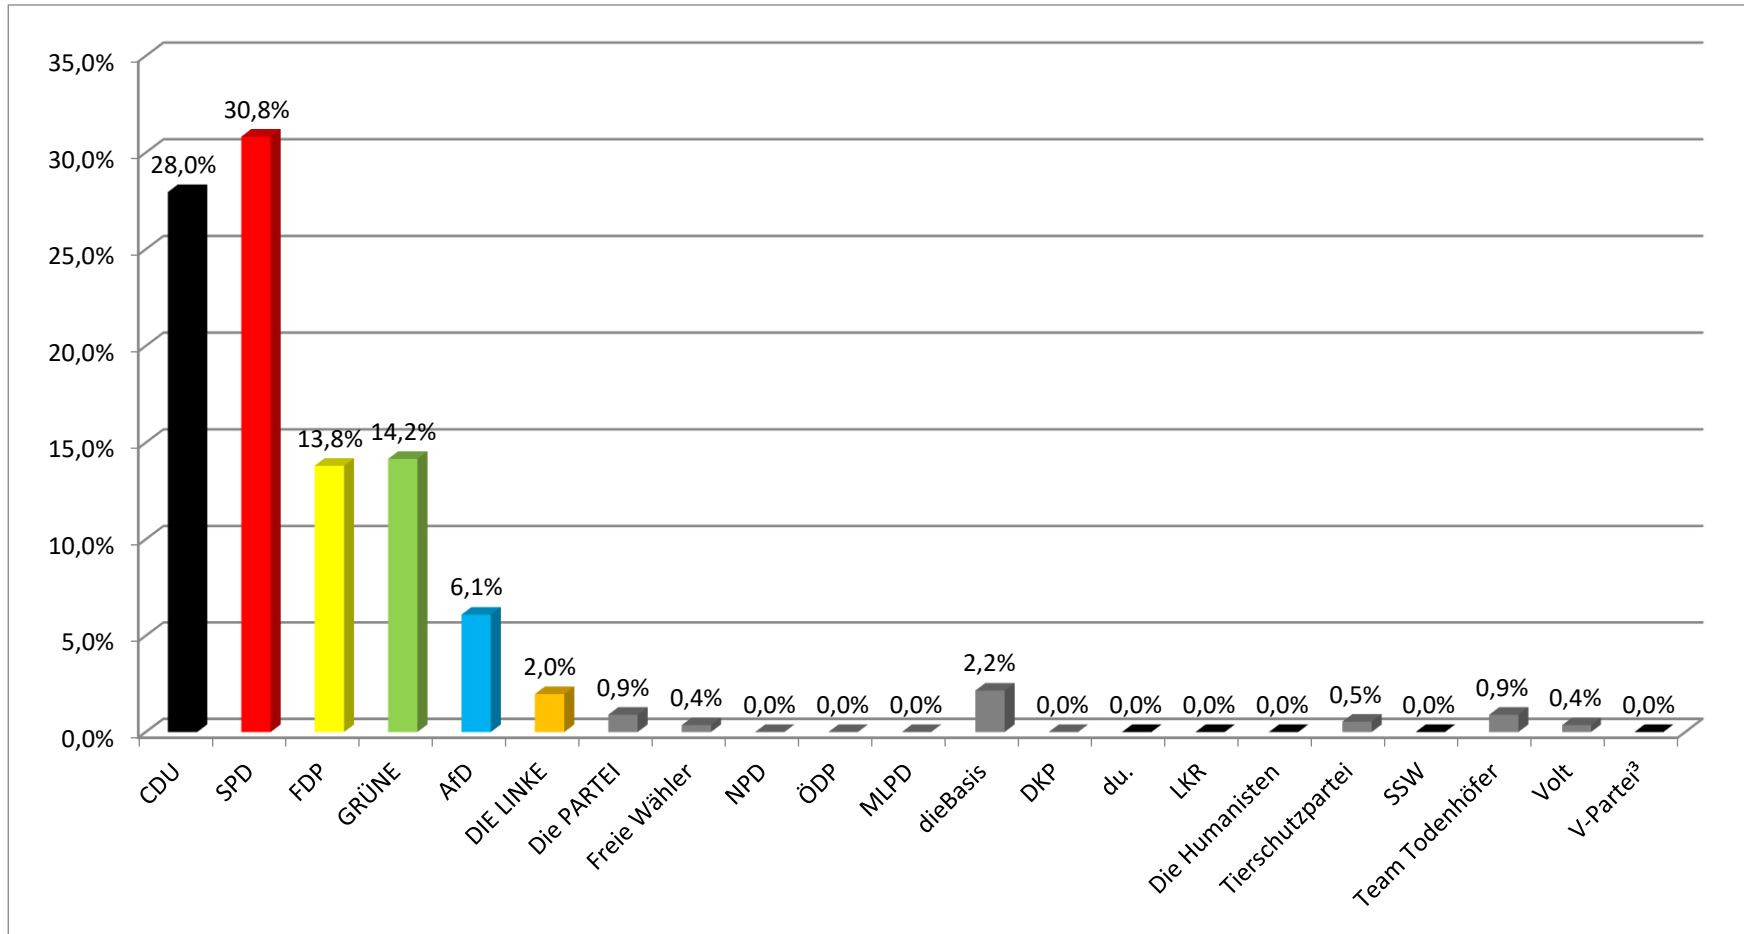

## Bundestagswahl 2021 (Wahlabend) Zweitstimme - Glinde, 004 Kita „Die Wurzelzwerge“

Anzahl der Wahlberechtigten	991
Anzahl der abgegebenen Stimmen	565
Davon ungültig	7
Gültige Stimmen	558
Wahlbeteiligung	57,0%