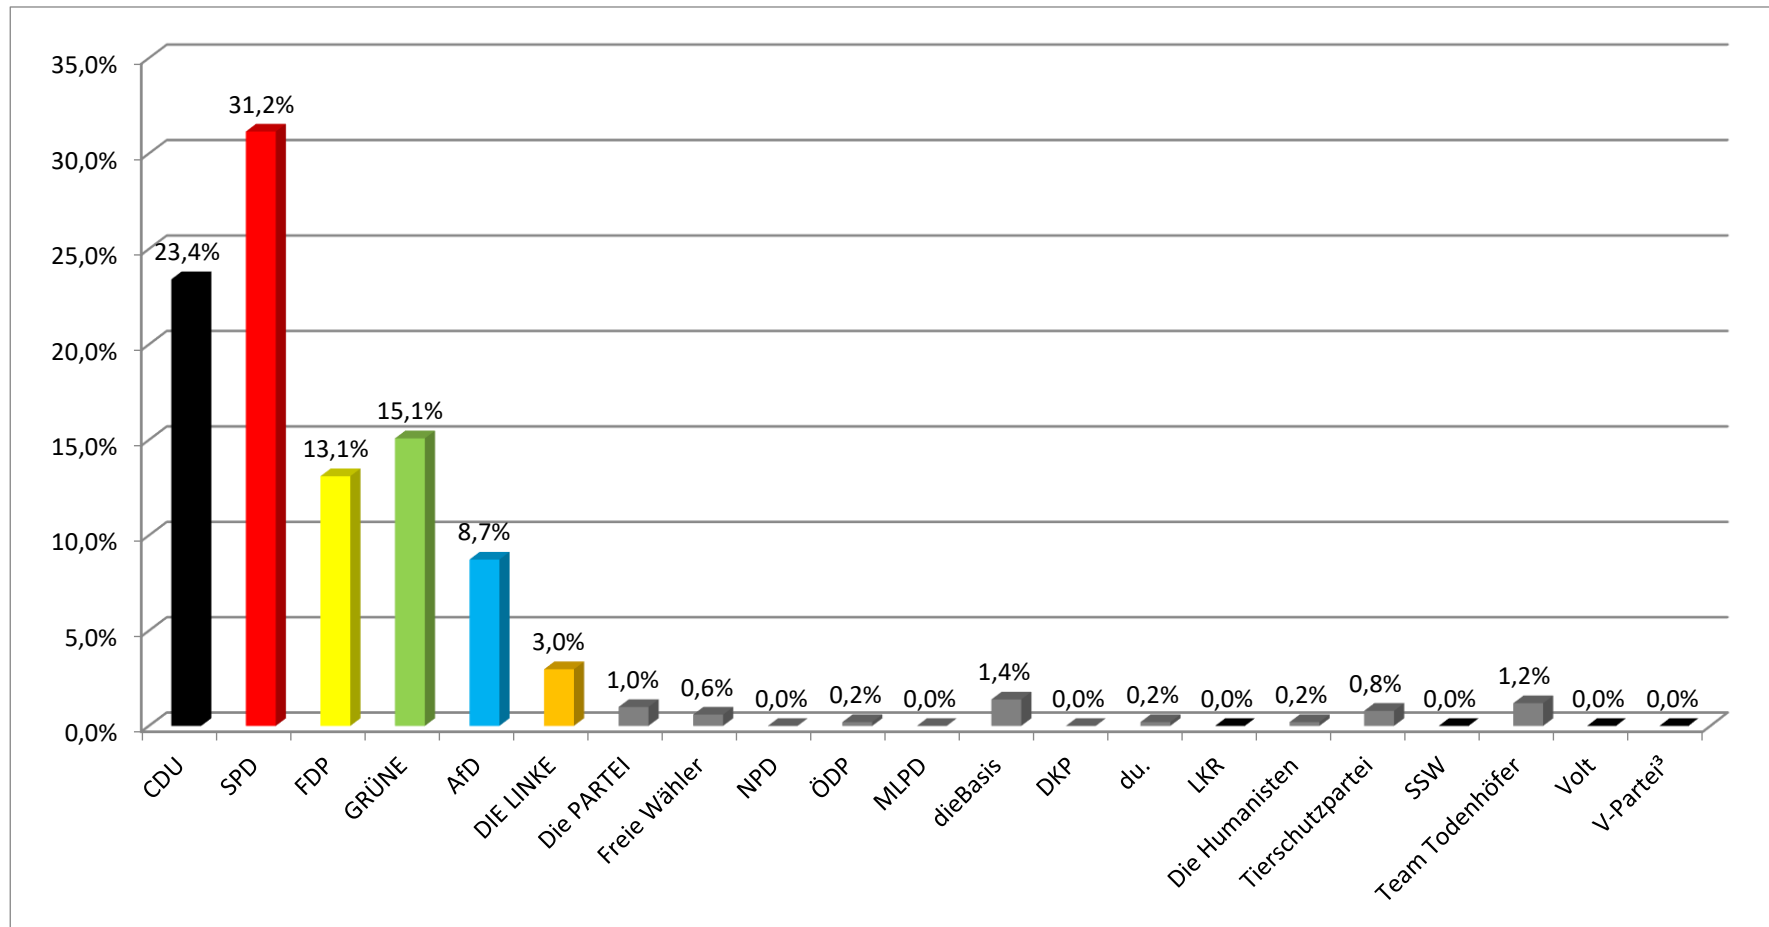

## Bundestagswahl 2021 (Wahlabend) Zweitstimme - Glinde, 002 Glinder Mühle

Anzahl der Wahlberechtigten	939
Anzahl der abgegebenen Stimmen	506
Davon ungültig	2
Gültige Stimmen	504
Wahlbeteiligung	53,9%