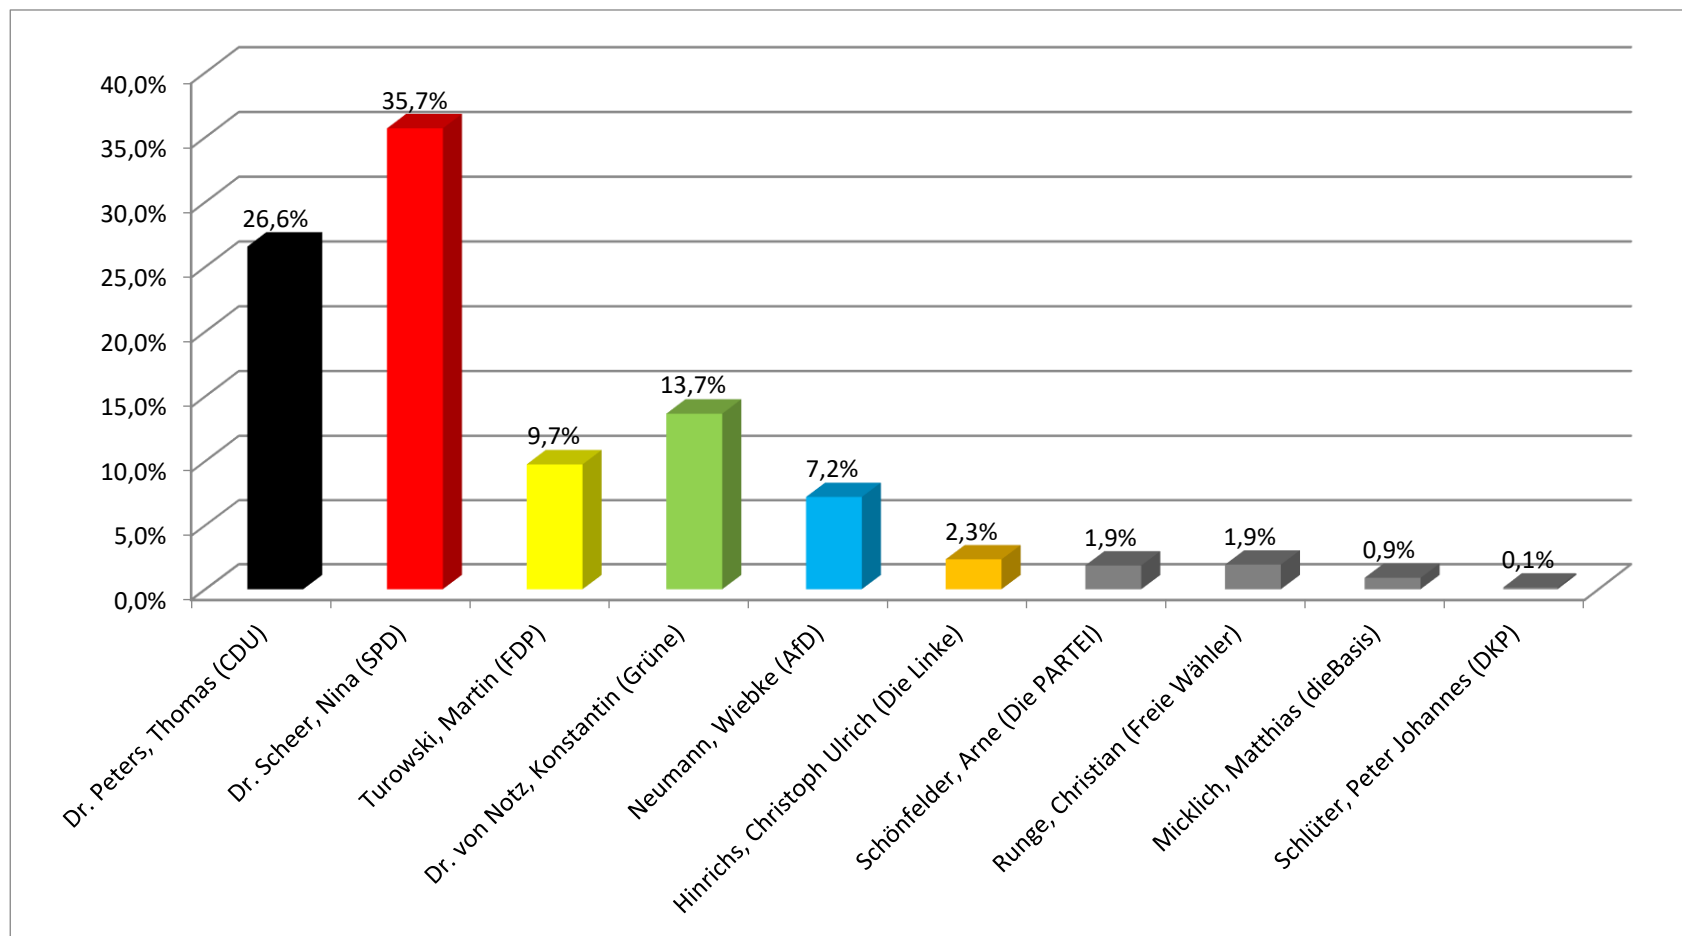

## Bundestagswahl 2021 (Wahlabend) Erststimme - Glinde, B02 Briefwahlbezirk 2

Anzahl der Wahlberechtigten	0
Anzahl der abgegebenen Stimmen	1467
Davon ungültig	10
Gültige Stimmen	1457
Wahlbeteiligung	0,0%