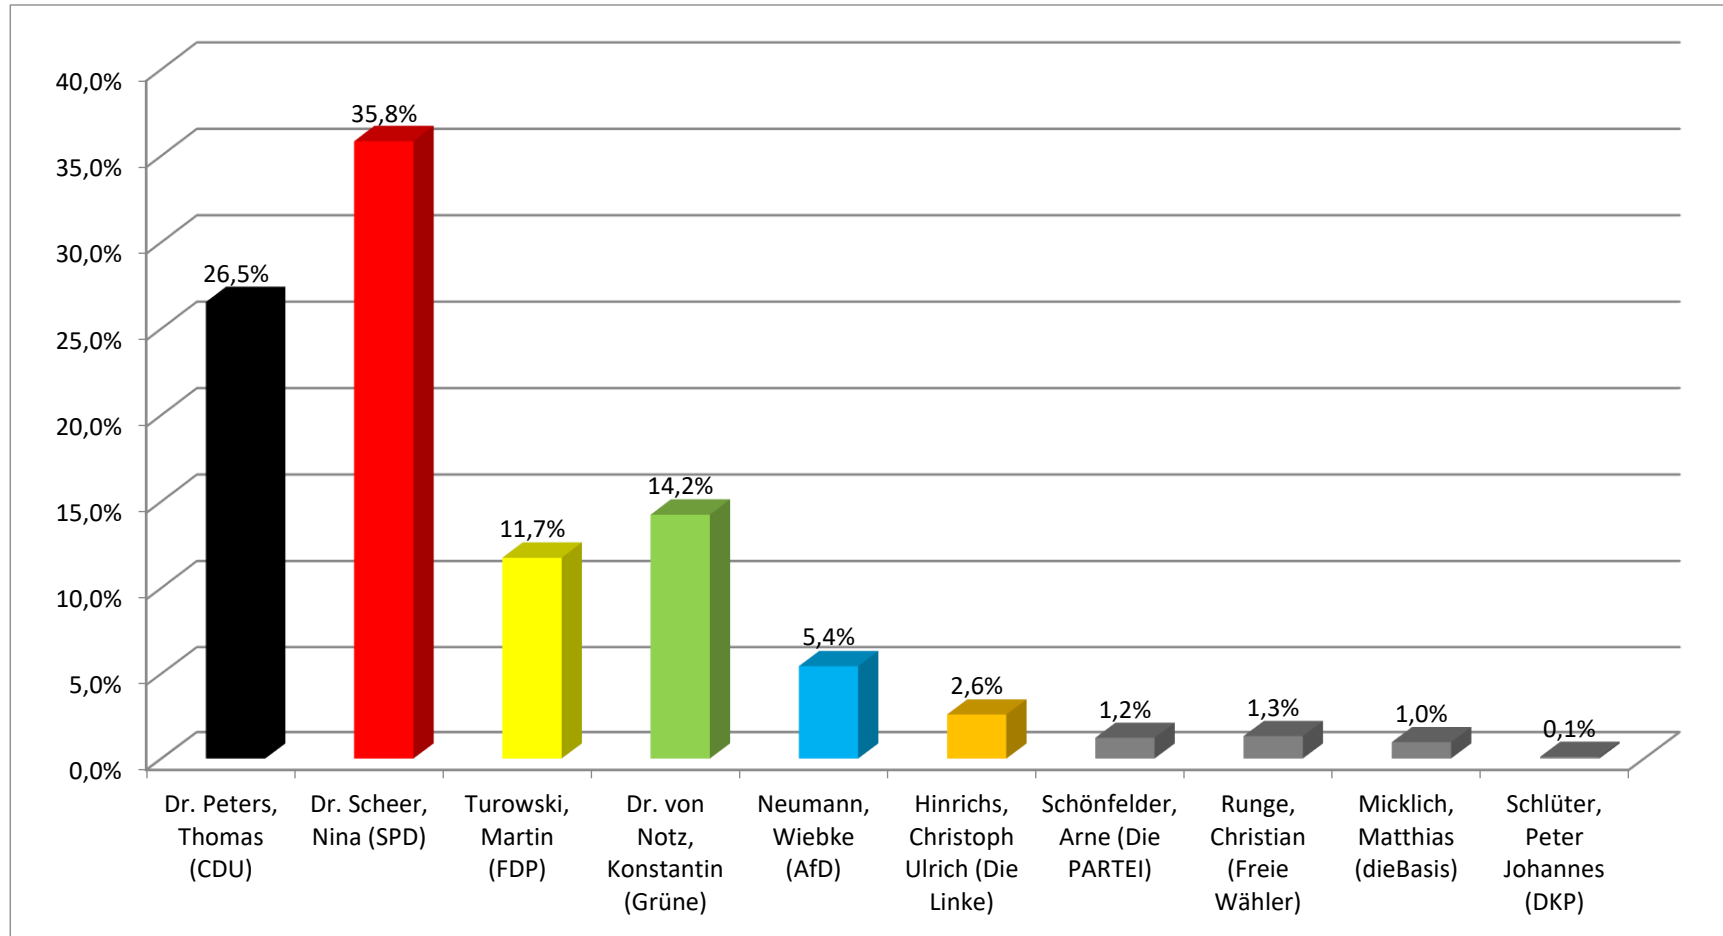

Bundestagswahl 2021 (Wahlabend) Erststimme - Glinde, B01 Briefwahlbezirk 1

Anzahl der Wahlberechtigten	0
Anzahl der abgegebenen Stimmen	1973
Davon ungültig	6
Gültige Stimmen	1967
Wahlbeteiligung	0,0