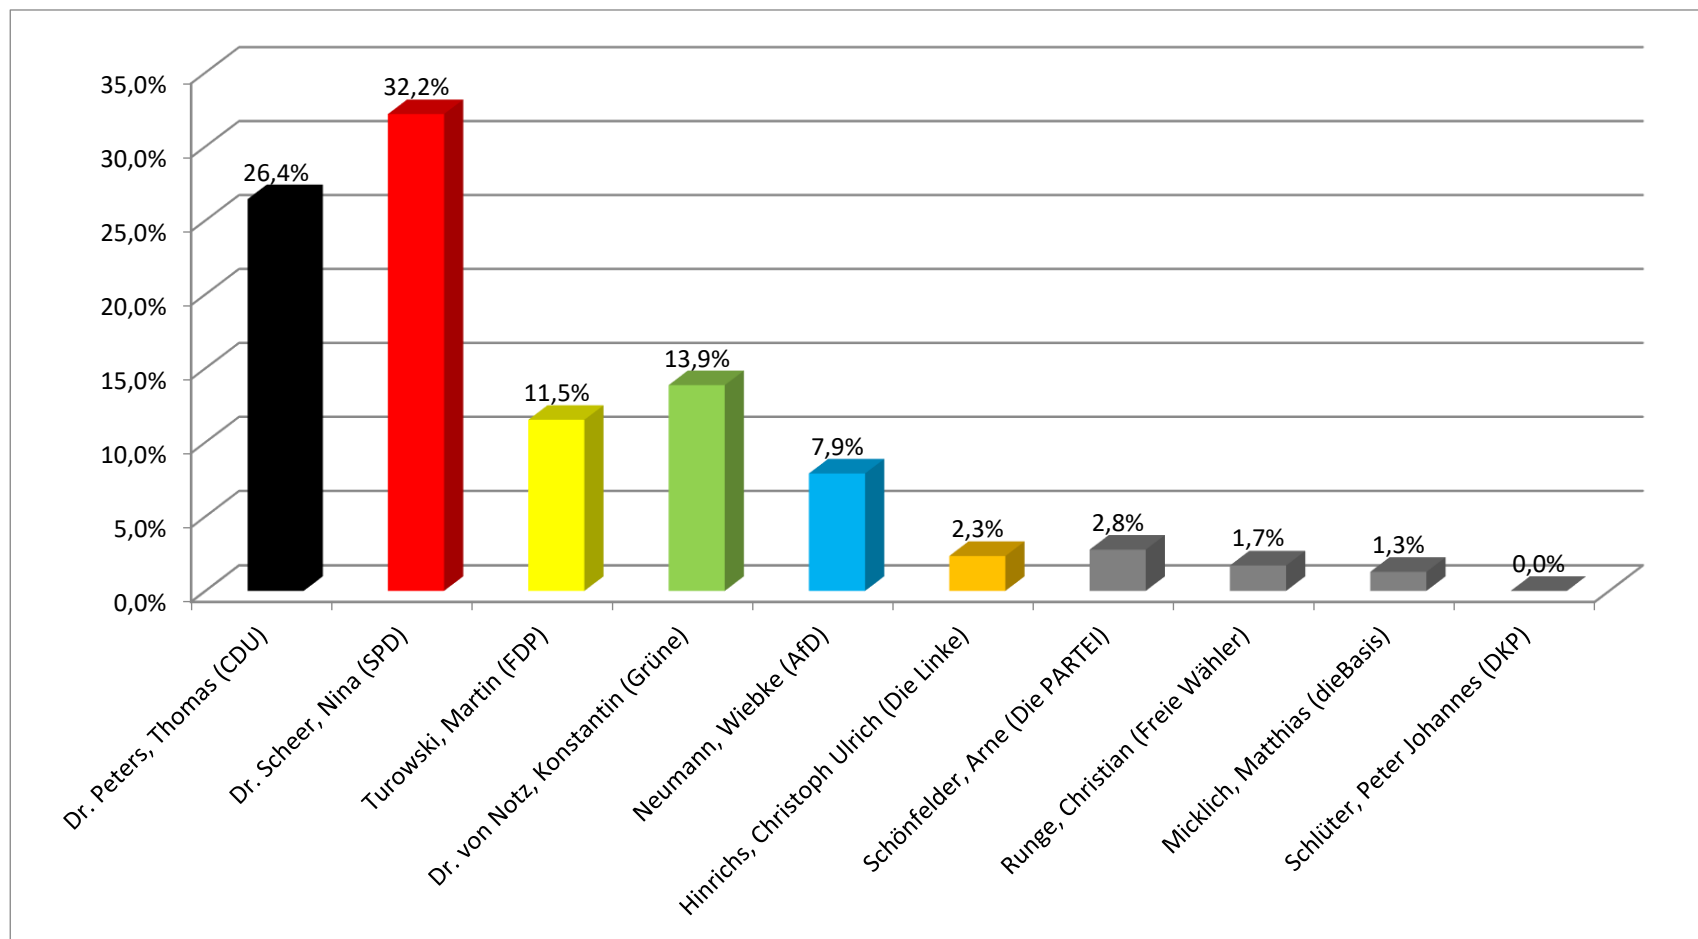

## Bundestagswahl 2021 (Wahlabend) Erststimme - Glinde, 012 Gemeinschaftsschule Wiesenfeld

Anzahl der Wahlberechtigten	935
Anzahl der abgegebenen Stimmen	475
Davon ungültig	6
Gültige Stimmen	469
Wahlbeteiligung	50,8%