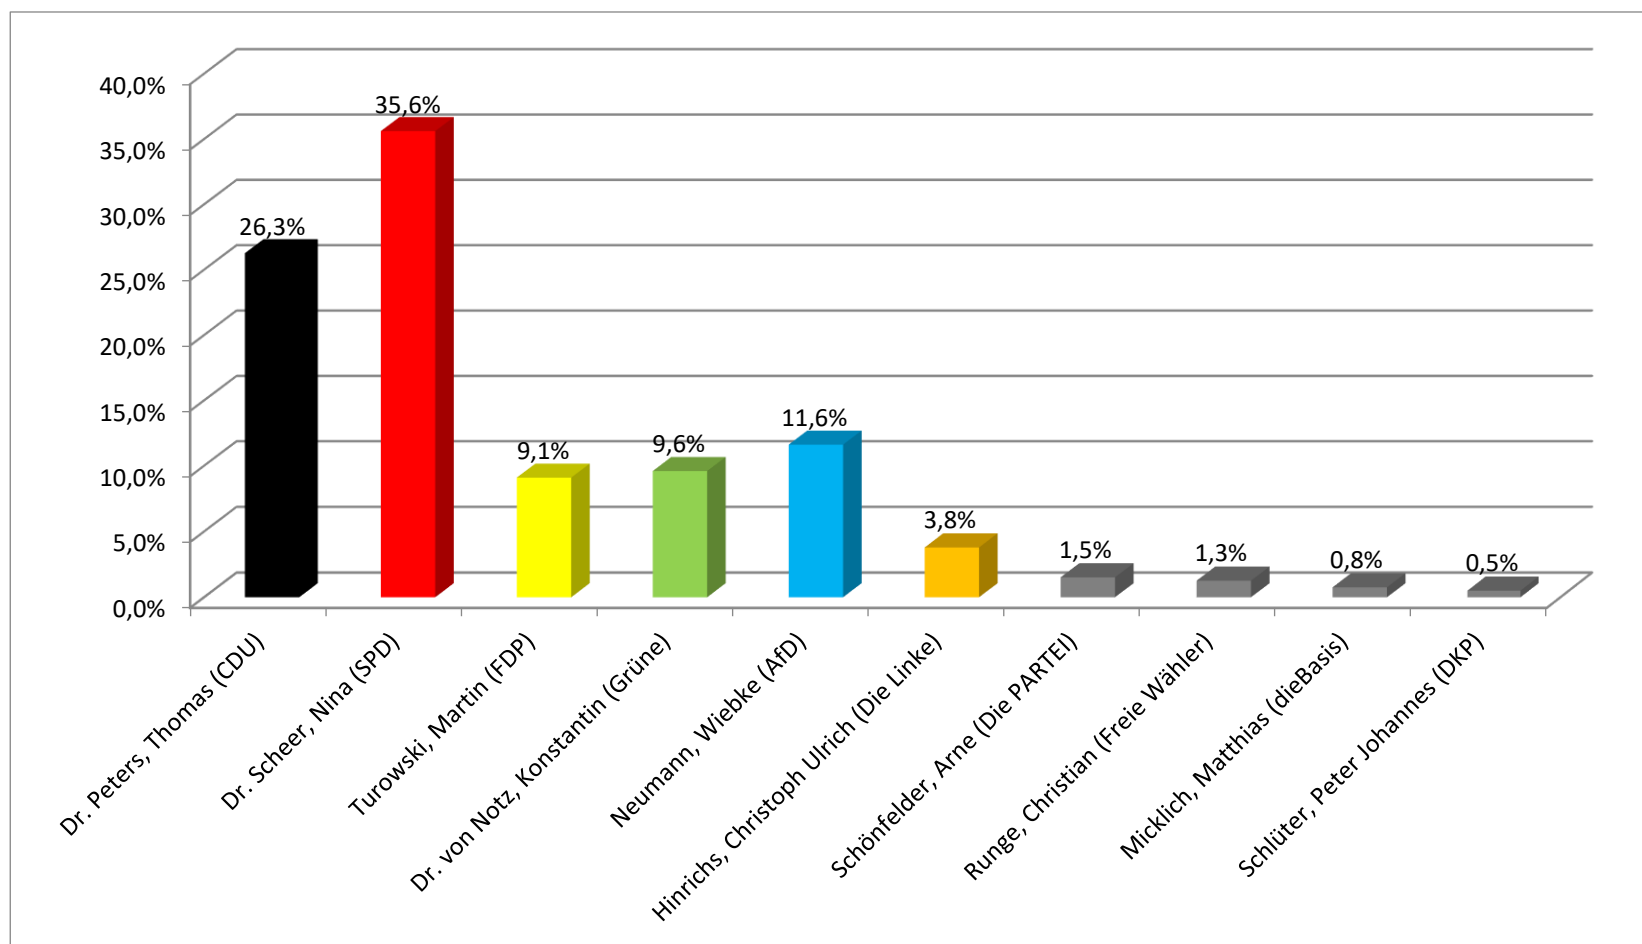

Bundestagswahl 2021 (Wahlabend) Erststimme - Glinde, 010 Schulzentrum Eingang Hirtenweg

Anzahl der Wahlberechtigten	892
Anzahl der abgegebenen Stimmen	403
Davon ungültig	7
Gültige Stimmen	396
Wahlbeteiligung	45,2%