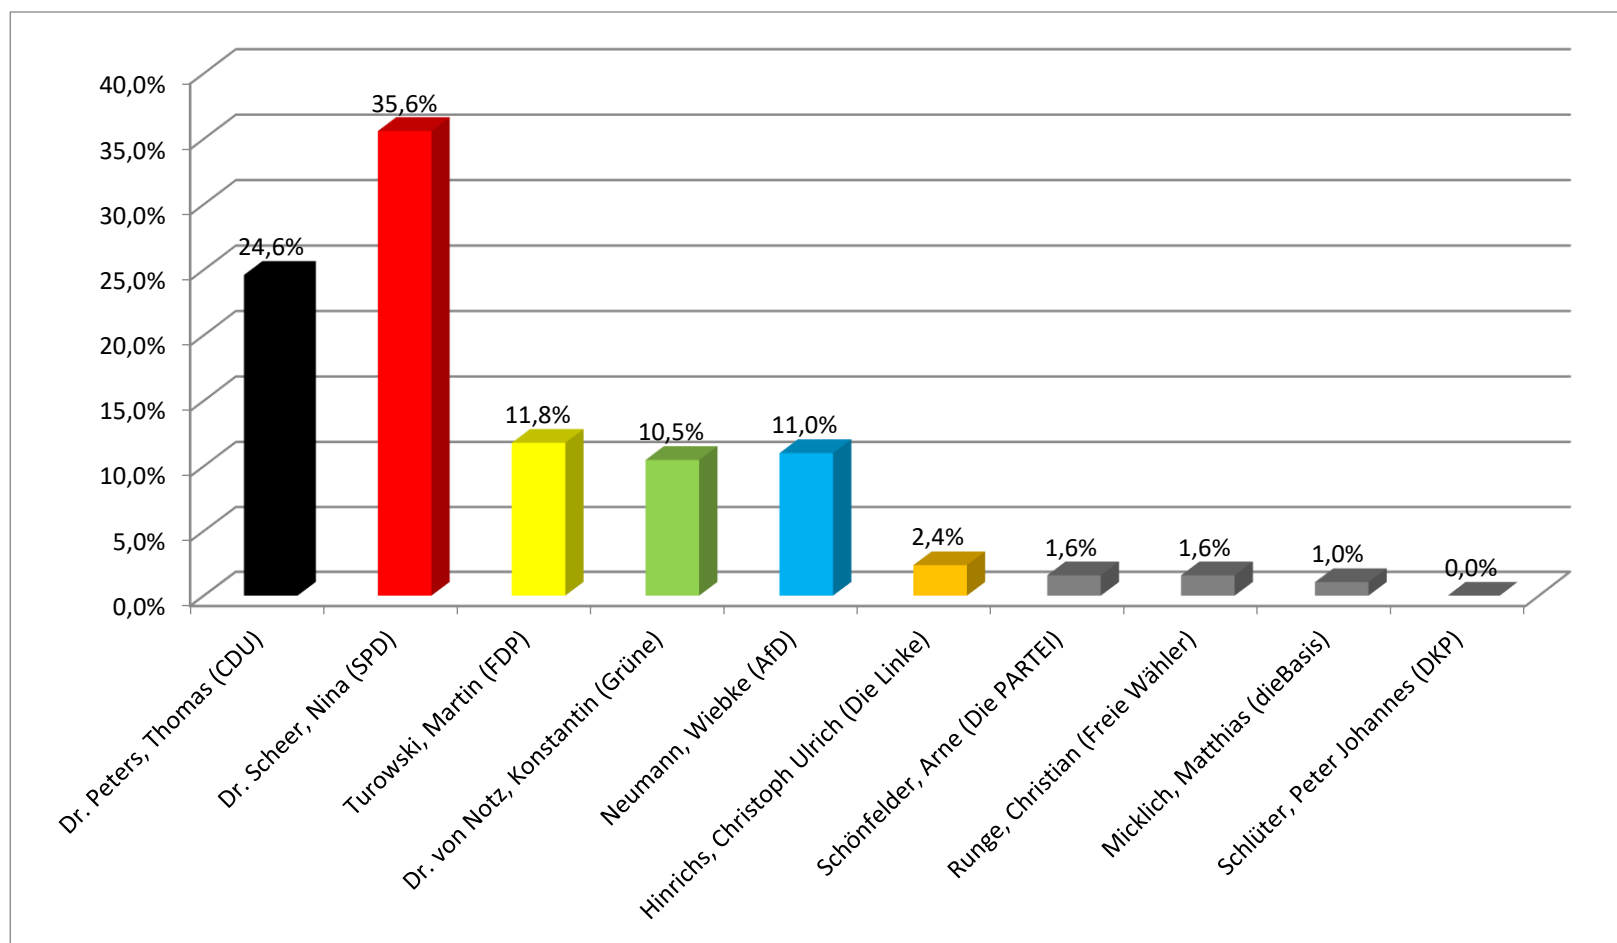

## Bundestagswahl 2021 (Wahlabend) Erststimme - Glinde, 008 Grundschule Tannenweg

Anzahl der Wahlberechtigten	794
Anzahl der abgegebenen Stimmen	385
Davon ungültig	3
Gültige Stimmen	382
Wahlbeteiligung	48,5%