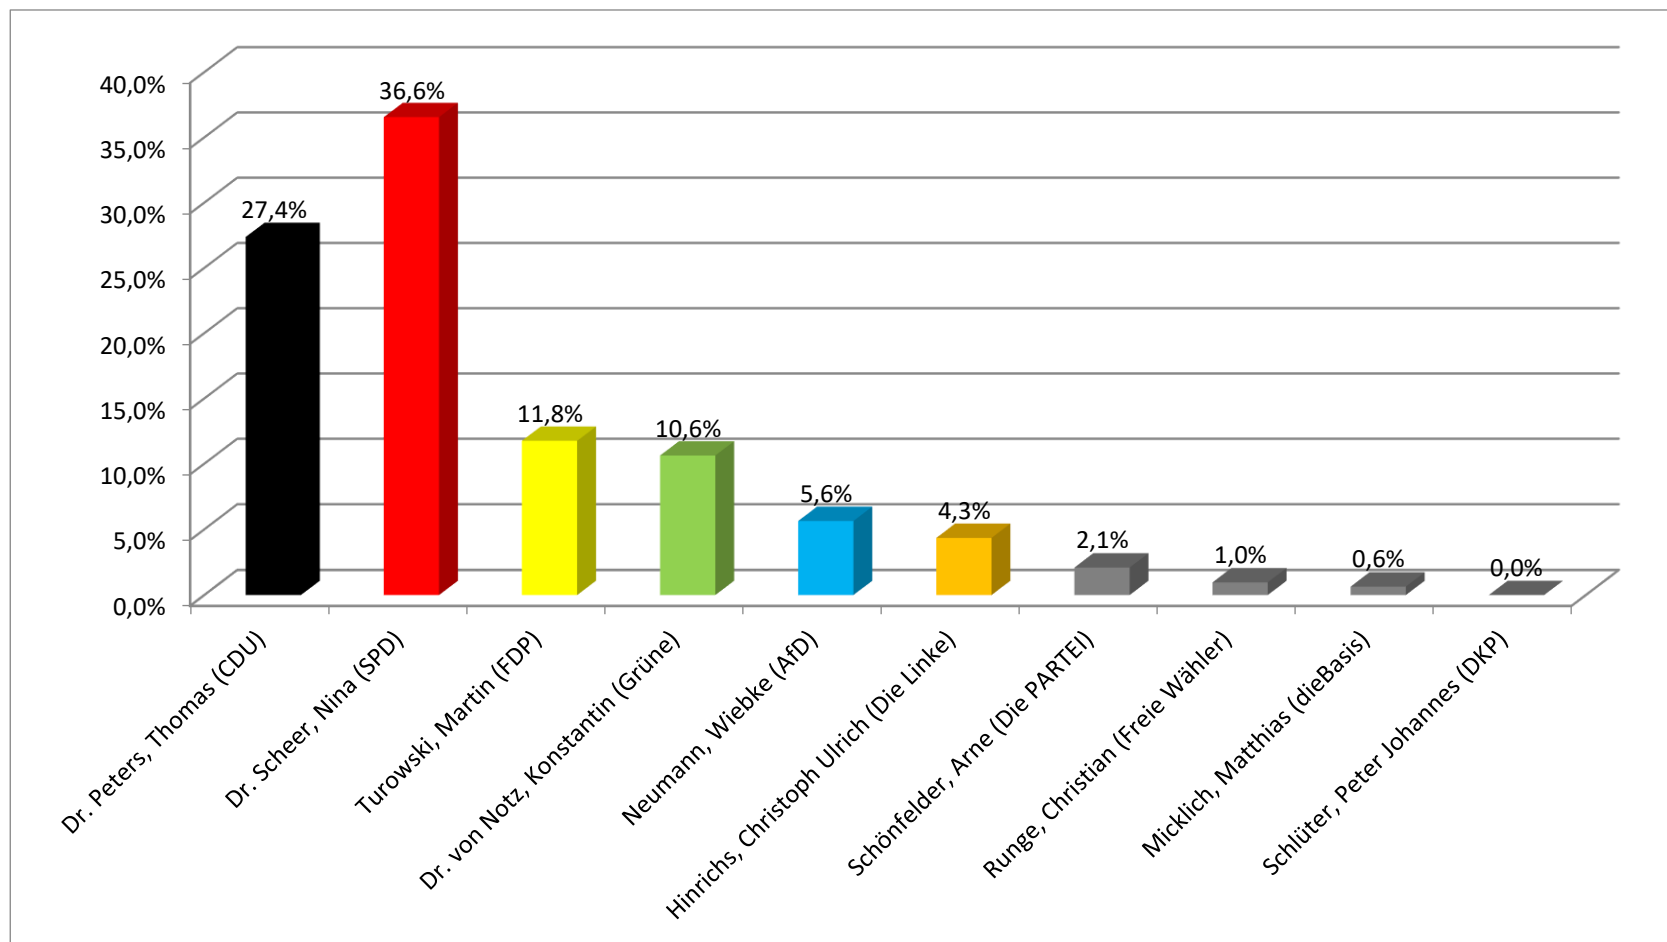

## Bundestagswahl 2021 (Wahlabend) Erststimme - Glinde, 007 Schulzentrum Haupteingang

Anzahl der Wahlberechtigten	1281
Anzahl der abgegebenen Stimmen	622
Davon ungültig	1
Gültige Stimmen	621
Wahlbeteiligung	48,6%