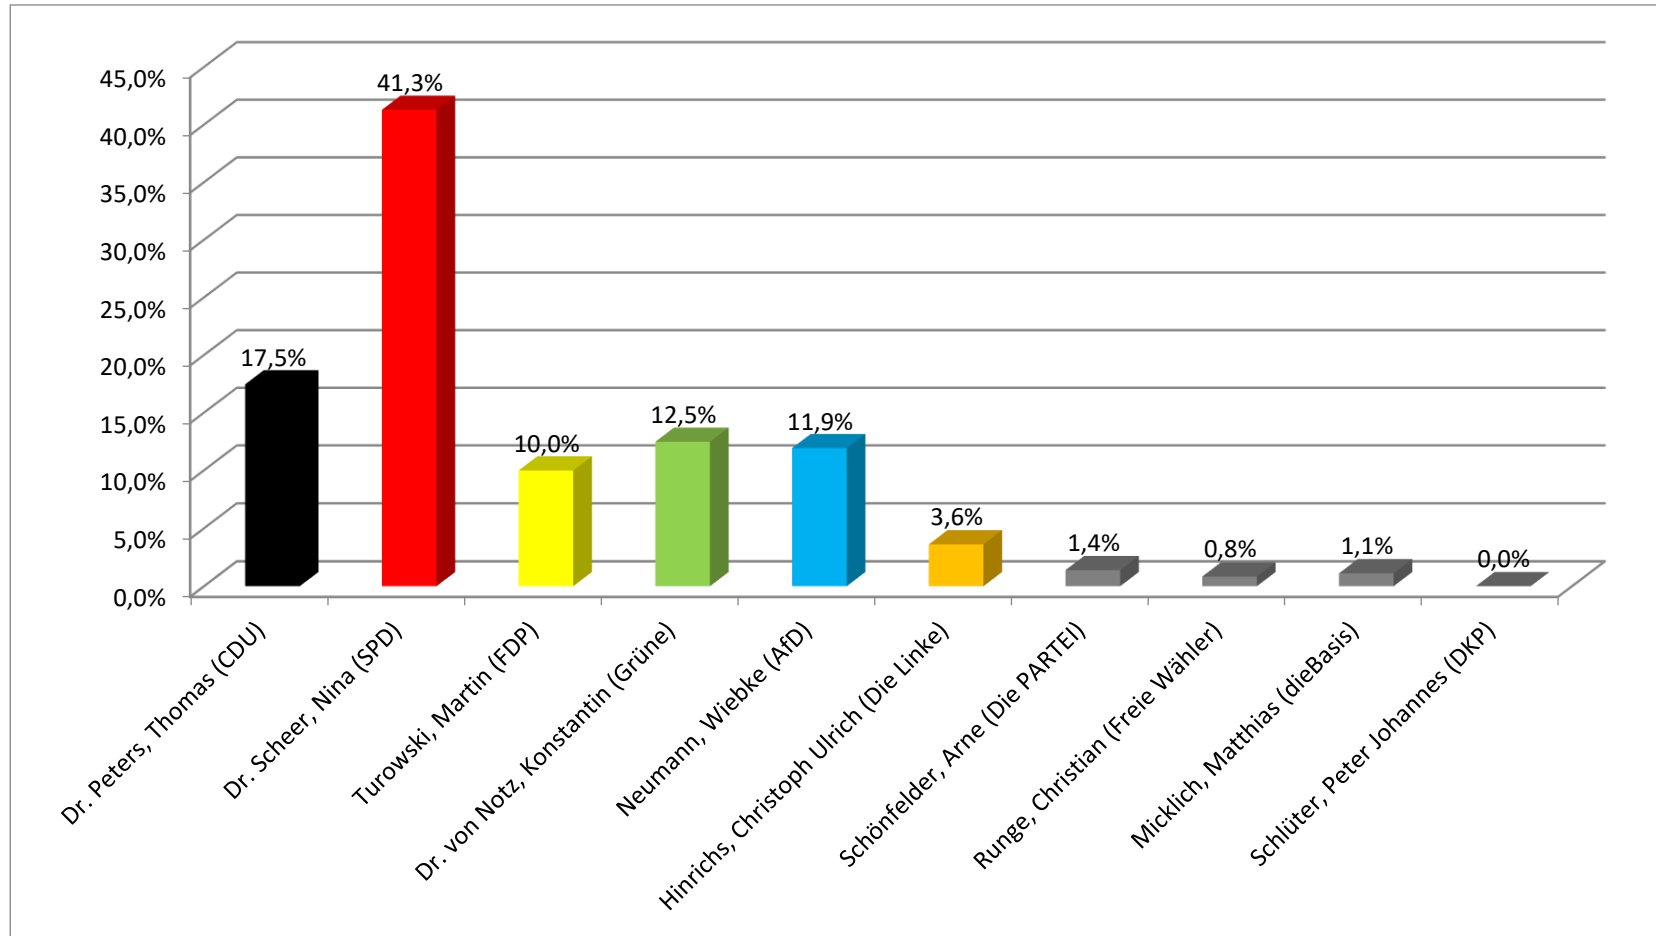

Bundestagswahl 2021 (Wahlabend) Erststimme - Glinde, 006 Marcellin-Verbe-Haus

Anzahl der Wahlberechtigten	817
Anzahl der abgegebenen Stimmen	364
Davon ungültig	3
Gültige Stimmen	361
Wahlbeteiligung	44,6%