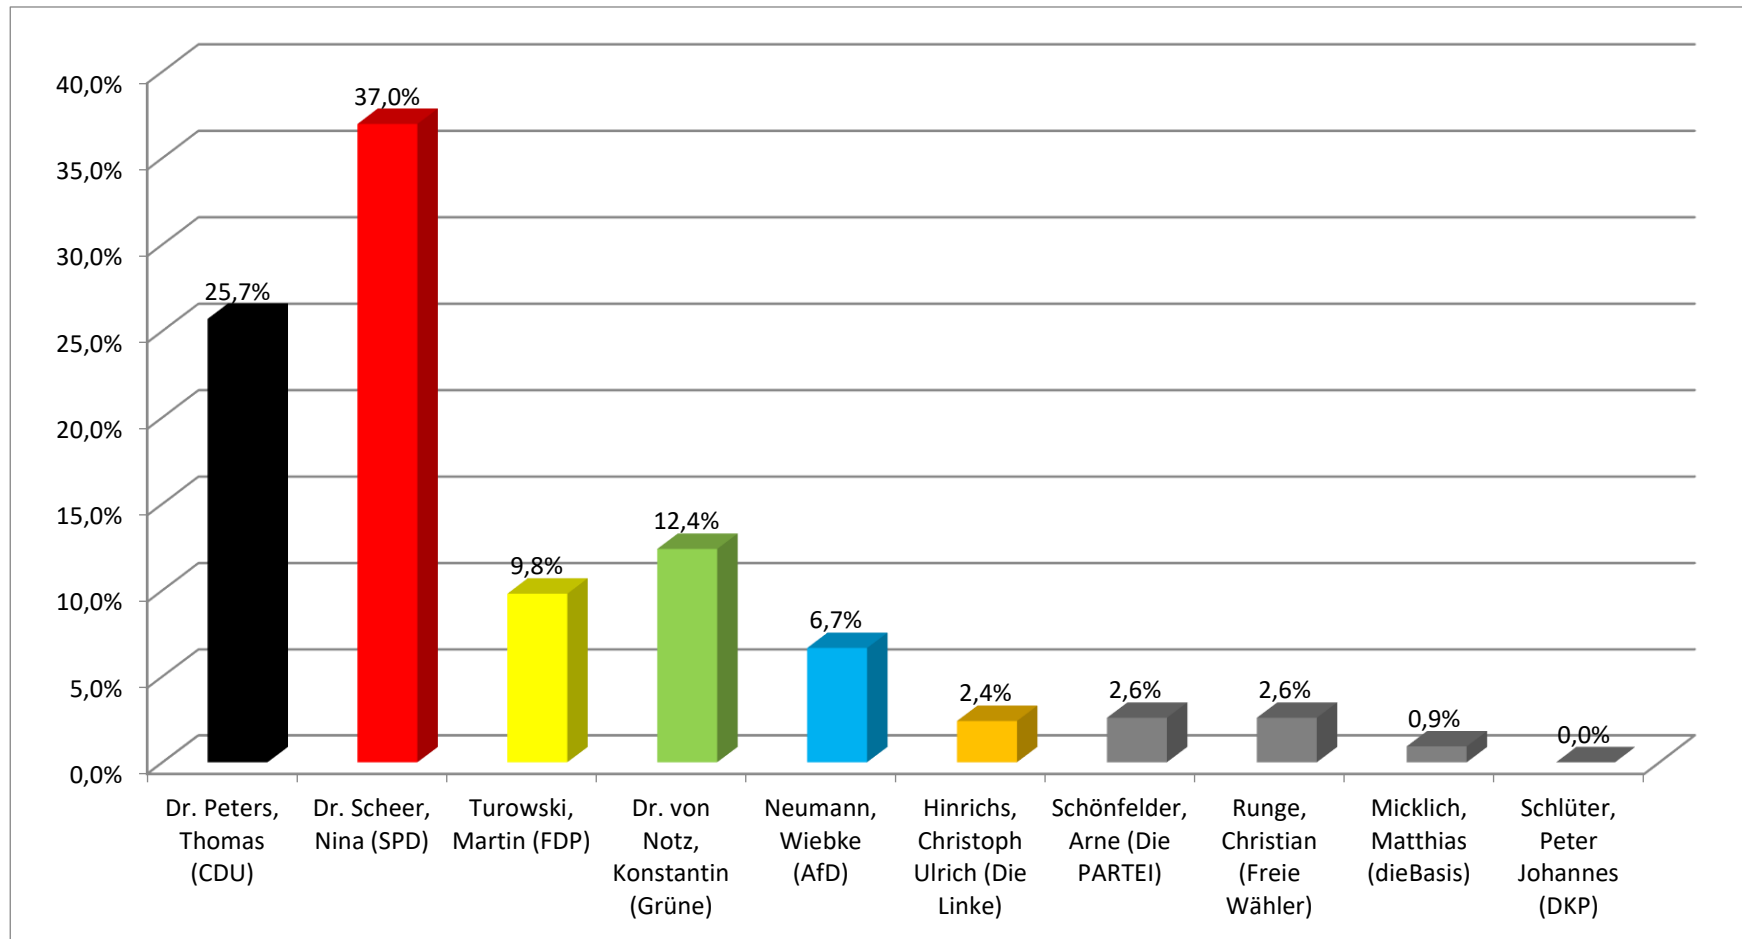

Bundestagswahl 2021 (Wahlabend) Erststimme - Glinde, 003 Kita „Die Wurzelzwerge“

Anzahl der Wahlberechtigten	995
Anzahl der abgegebenen Stimmen	546
Davon ungültig	5
Gültige Stimmen	541
Wahlbeteiligung	54,9%