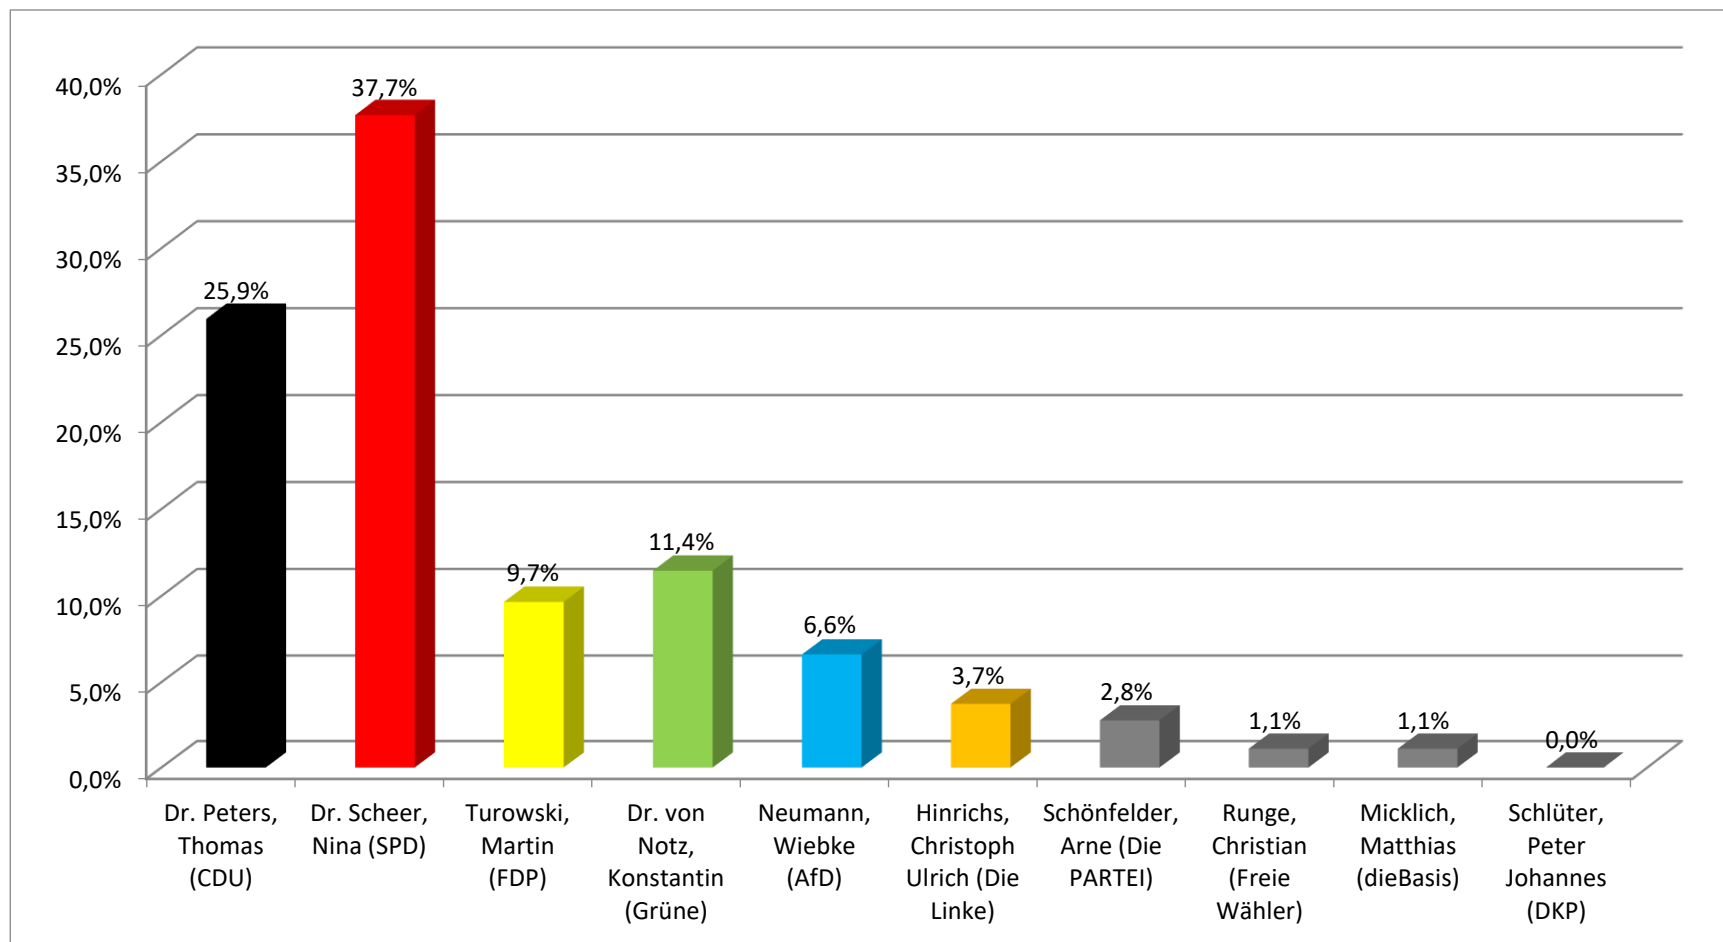

Bundestagswahl 2021 (Wahlabend) Erststimme - Glinde, 001 Grundschule Tannenweg

Anzahl der Wahlberechtigten	1298
Anzahl der abgegebenen Stimmen	731
Davon ungültig	6
Gültige Stimmen	725
Wahlbeteiligung	56,3%