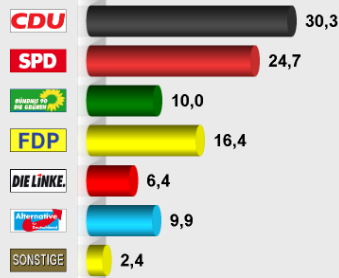

BTW 2017 Zweitstimme (Wahlabend)
Glinde, 002 Glinde Mühle
 Stimmenanteile in Prozent (%)

Wahlb. insgesamt	941
Wähler insgesamt	631
Ungültige Zweitstimmen	3
Gültige Zweitstimmen	628
Wahlbeteiligung	67,1%
Zweitstimmen	
CDU	190 30,3%
SPD	155 24,7%
GRÜNE	63 10,0%
FDP	103 16,4%
DIE LINKE.	40 6,4%
AFD	62 9,9%
NPD	4 0,6%
FREIE WÄHLER	5 0,8%
MLPD	0 0,0%
BGE	1 0,2%
ODP	1 0,2%
Die PARTEI	4 0,6%