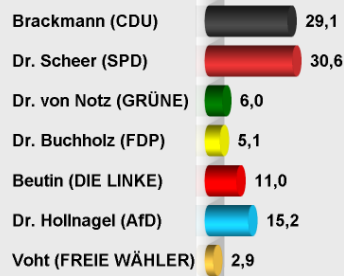

BTW 2017 Erststimme (Wahlabend)
Glinde, 014 Gemeinschaftsschule Wiesenfeld
Stimmenanteile in Prozent (%)

Wahlb. insgesamt	833
Wähler insgesamt	459
Ungültige Erststimmen	12
Gültige Erststimmen	447
Wahlbeteiligung	55,1%

	Erststimmen	Anteil
Brackmann (CDU)	130	29,1%
Dr. Scheer (SPD)	137	30,6%
Dr. von Notz (.)	27	6,0%
Dr. Buchholz (FDP)	23	5,1%
Beutin (DIE LINKE)	49	11,0%
Dr. Hollnagel (AfD)	68	15,2%
Voht (FREIE W.)	13	2,9%