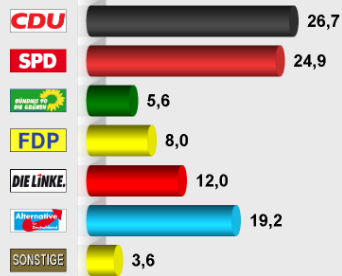

BTW 2017 Zweitstimme (Wahlabend)
Glinde, 014 Gemeinschaftsschule Wiesenfeld
 Stimmenanteile in Prozent (%)

Wahlb. insgesamt	833
Wähler insgesamt	459
Ungültige Zweitstimmen	10
Gültige Zweitstimmen	449
Wahlbeteiligung	55,1%
Zweitstimmen	
CDU	120 26,7%
SPD	112 24,9%
GRÜNE	25 5,6%
FDP	36 8,0%
DIE LINKE	54 12,0%
AFD	86 19,2%
NPD	0 0,0%
FREIE WÄHLER	7 1,6%
MLPD	0 0,0%
BGE	5 1,1%
ODP	0 0,0%
Die PARTEI	4 0,9%