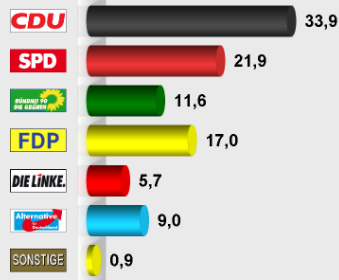

BTW 2017 Zweitstimme (Wahlabend)
Glinde, 011 Schulzentrum
 Stimmenanteile in Prozent (%)

Wahlb. insgesamt	931
Wähler insgesamt	563
Ungültige Zweitstimmen	5
Gültige Zweitstimmen	558
Wahlbeteiligung	60,5%
Zweitstimmen	
CDU	189 33,9%
SPD	122 21,9%
GRÜNE	65 11,6%
FDP	95 17,0%
DIE LINKE.	32 5,7%
AFD	50 9,0%
NPD	1 0,2%
FREIE WÄHLER	0 0,0%
MLPD	0 0,0%
BGE	2 0,4%
ODP	1 0,2%
Die PARTEI	1 0,2%