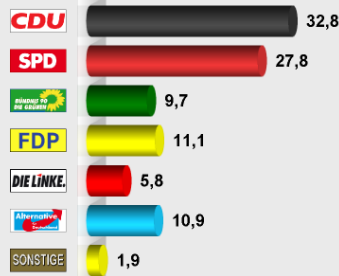

**BTW 2017 Zweitstimme (Wahlabend)**  
**Glinde, 005 Marcellin-Verbe-Haus (Bürgerhaus)**  
 Stimmenanteile in Prozent (%)

Wahlb. insgesamt	1.116
Wähler insgesamt	693
Ungültige Zweitstimmen	6
Gültige Zweitstimmen	677
Wahlbeteiligung	61,2%
Zweitstimmen	
CDU	222 32,8%
SPD	188 27,8%
GRÜNE	66 9,7%
FDP	75 11,1%
DIE LINKE	39 5,8%
AfD	74 10,9%
NPD	4 0,6%
FREIE WÄHLER	3 0,4%
MLPD	1 0,1%
BGE	1 0,1%
ODP	1 0,1%
Die PARTEI	3 0,4%