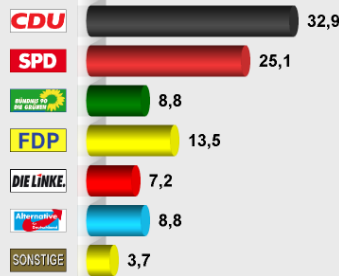

**BTW 2017 Zweitstimme (Wahlabend)**  
**Glinde, 003 Kindergarten "Die Wurzelzwerge"**  
Stimmenanteile in Prozent (%)

Wahlb. insgesamt	945
Wähler insgesamt	656
Ungültige Zweitstimmen	6
Gültige Zweitstimmen	650
Wahlbeteiligung	69,4%
<b>Zweitstimmen</b>	
CDU	214 32,9%
SPD	163 25,1%
GRÜNE	57 8,8%
FDP	88 13,5%
DIE LINKE.	47 7,2%
AfD	57 8,8%
NPD	0 0,0%
FREIE WÄHLER	12 1,8%
MLPD	0 0,0%
BGE	3 0,5%
ODP	2 0,3%
Die PARTEI	7 1,1%