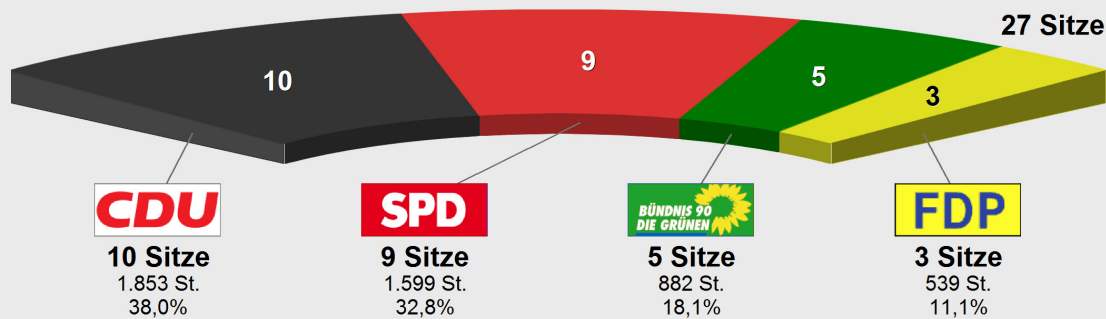

Gemeindewahl 2018
Vorläufige Sitzverteilung (20:27 Uhr, 6.05.18)

Gemeindewahl 2018
Sitzverteilung (20:27 Uhr, 6.05.18)

Sitzverteilung
Gemeindewahl 2018

	Anteil	Sitze
CDU	38,0%	10
SPD	32,8%	9
GRÜNE	18,1%	5
FDP	11,1%	3