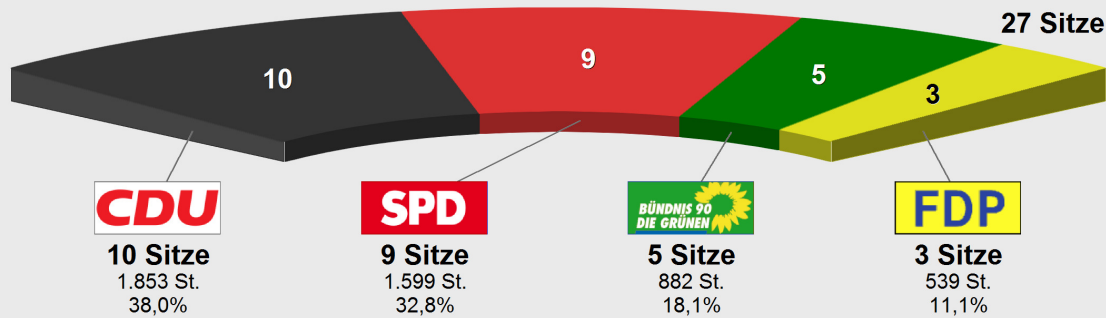

Gemeindewahl 2018
Vorläufige Sitzverteilung (20:27 Uhr, 6.05.18)

Gemeindewahl 2018
Sitzverteilung (20:27 Uhr, 6.05.18)

Sitzverteilung
Gemeindewahl 2018

	Anteil	Sitze
CDU	38,0%	10
SPD	32,8%	9
GRÜNE	18,1%	5
FDP	11,1%	3