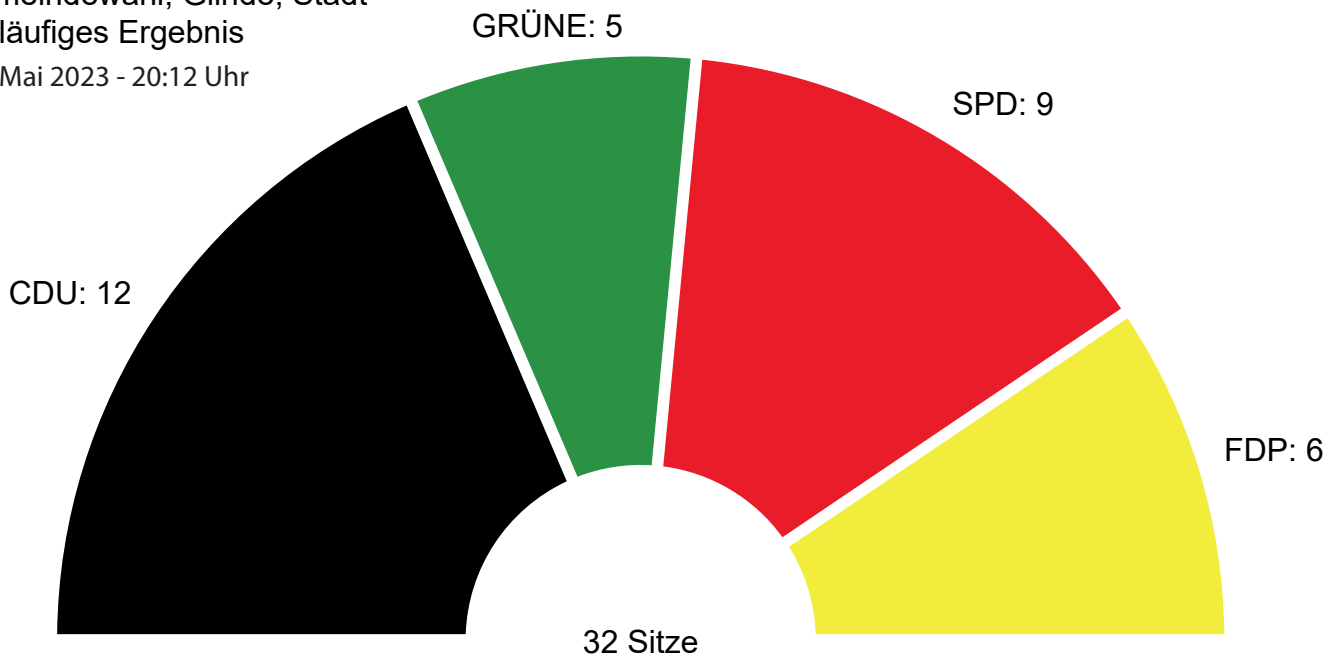

Sitzverteilung

Daten: wahlen-sh.de

Gemeindewahl, Glinde, Stadt
Vorläufiges Ergebnis
14. Mai 2023 - 20:12 Uhr

Stimmenanteile

Wahlbeteiligung: 38,6 %

Gemeindewahl, Glinde, Stadt
Vorläufiges Ergebnis

Gewinn und Verluste vgl. 2018
Gemeindewahl, Glinde, Stadt
Vorläufiges Ergebnis