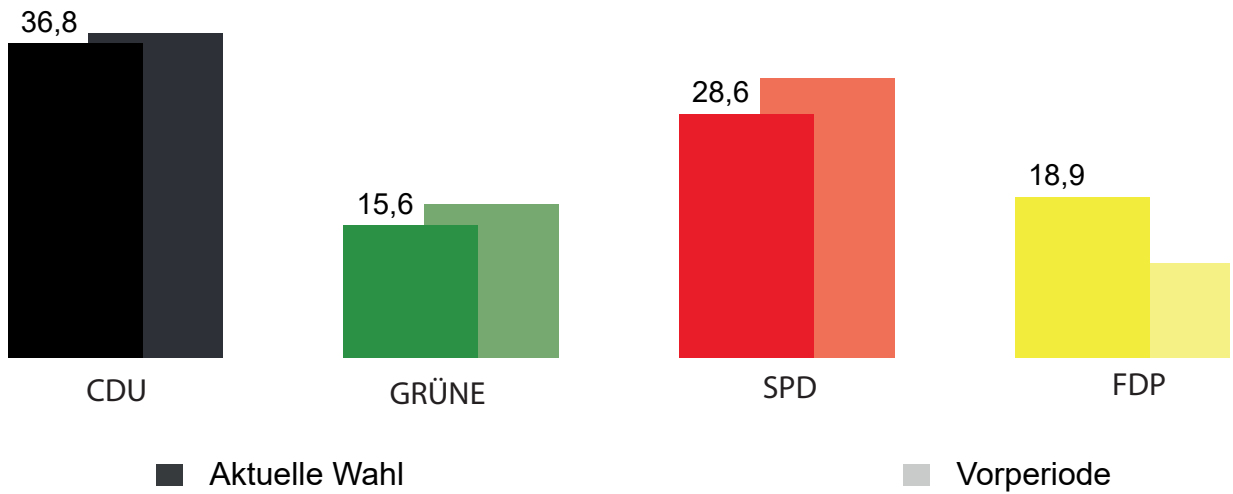

Sitzverteilung

Daten: wahlen-sh.de

Gemeindewahl, Glinde, Stadt
Vorläufiges Ergebnis
14. Mai 2023 - 20:12 Uhr

Stimmenanteile

Wahlbeteiligung: 38,6 %

Gemeindewahl, Glinde, Stadt
Vorläufiges Ergebnis

Gewinn und Verluste vgl. 2018
Gemeindewahl, Glinde, Stadt
Vorläufiges Ergebnis