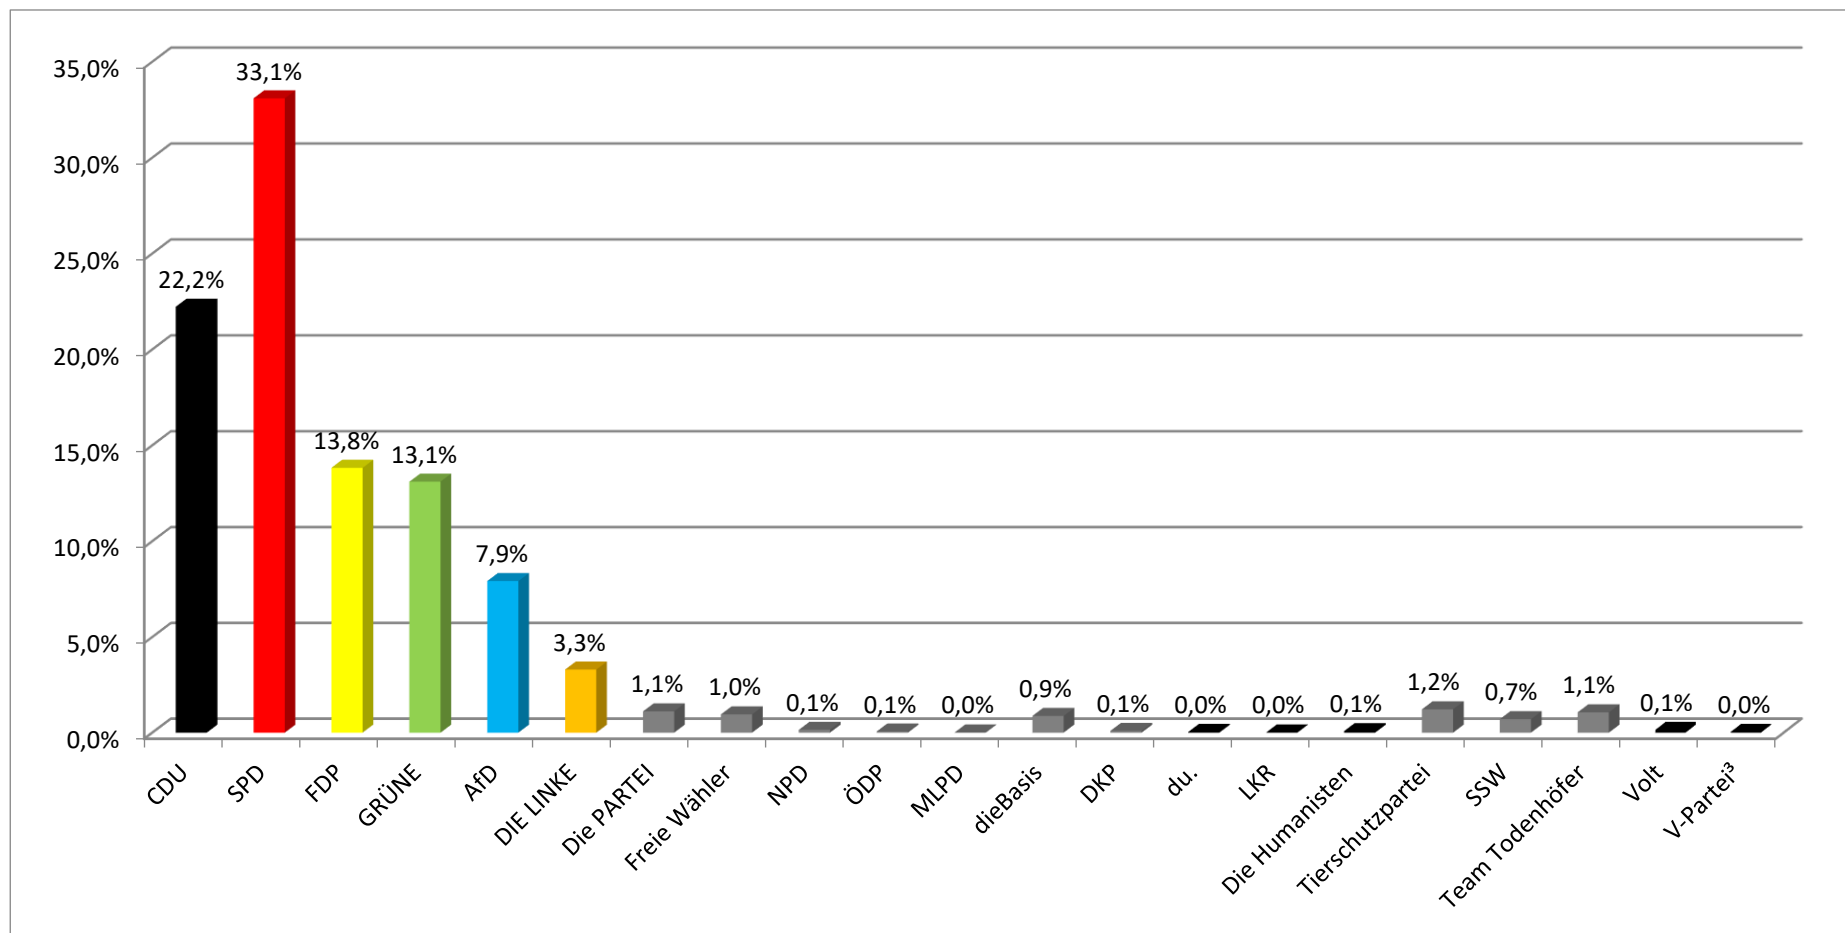

## Bundestagswahl 2021 (Wahlabend) Zweitstimme - Glinde, Gesamt

Anzahl der Wahlberechtigten	13.302
Anzahl der abgegebenen Stimmen	10.150
Davon ungültig	74
Gültige Stimmen	10.076
Wahlbeteiligung	76,3%