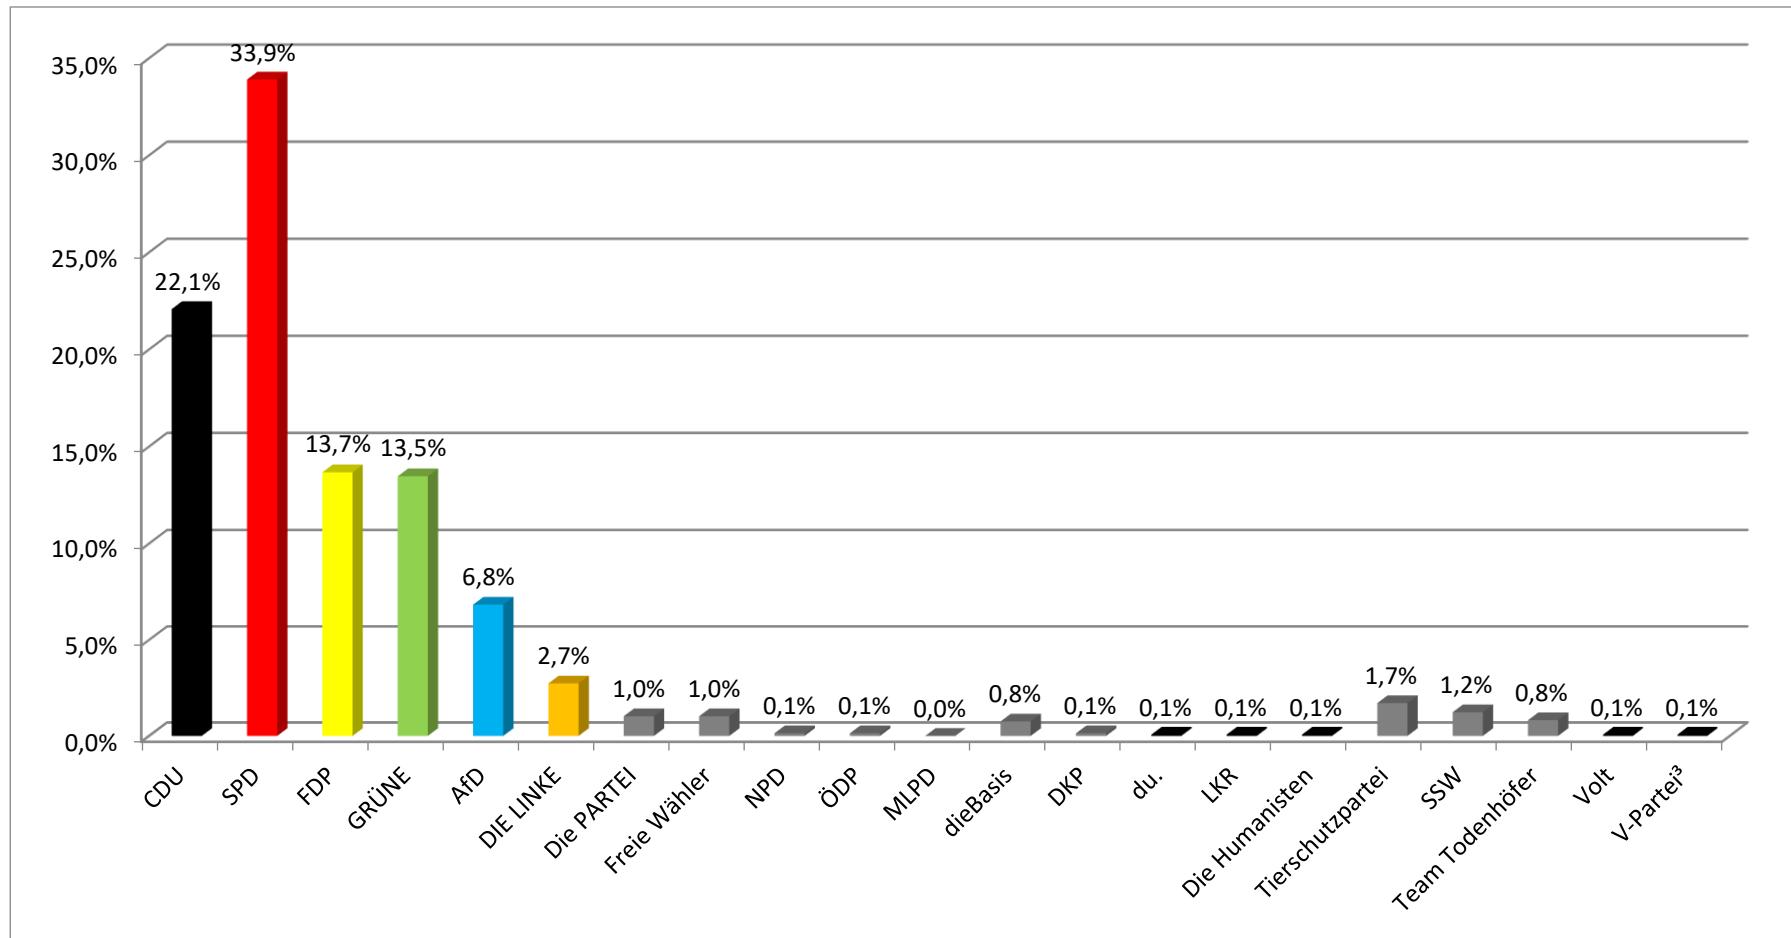

Bundestagswahl 2021 (Wahlabend) Zweitstimme - Glinde, B02 Briefwahlbezirk 2

Anzahl der Wahlberechtigten	0
Anzahl der abgegebenen Stimmen	1467
Davon ungültig	4
Gültige Stimmen	1463
Wahlbeteiligung	0,0%