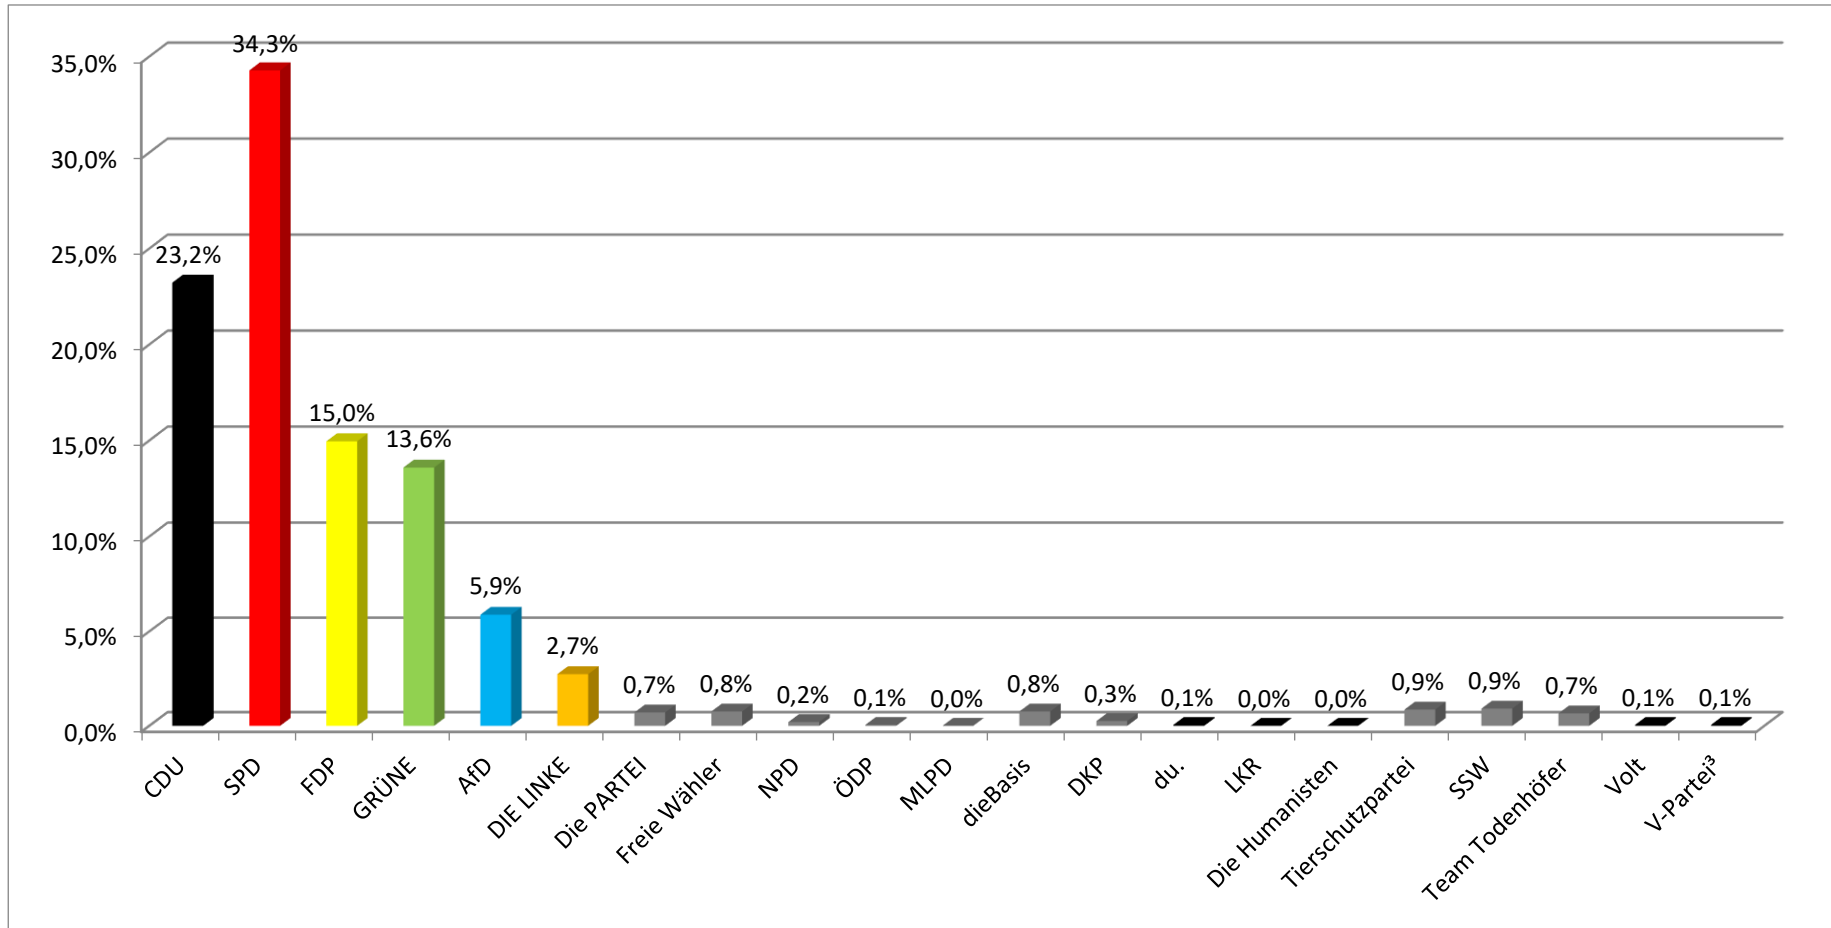

Bundestagswahl 2021 (Wahlabend) Zweitstimme - Glinde, B01 Briefwahlbezirk 1

Anzahl der Wahlberechtigten	0
Anzahl der abgegebenen Stimmen	1973
Davon ungültig	1
Gültige Stimmen	1972
Wahlbeteiligung	0,0%