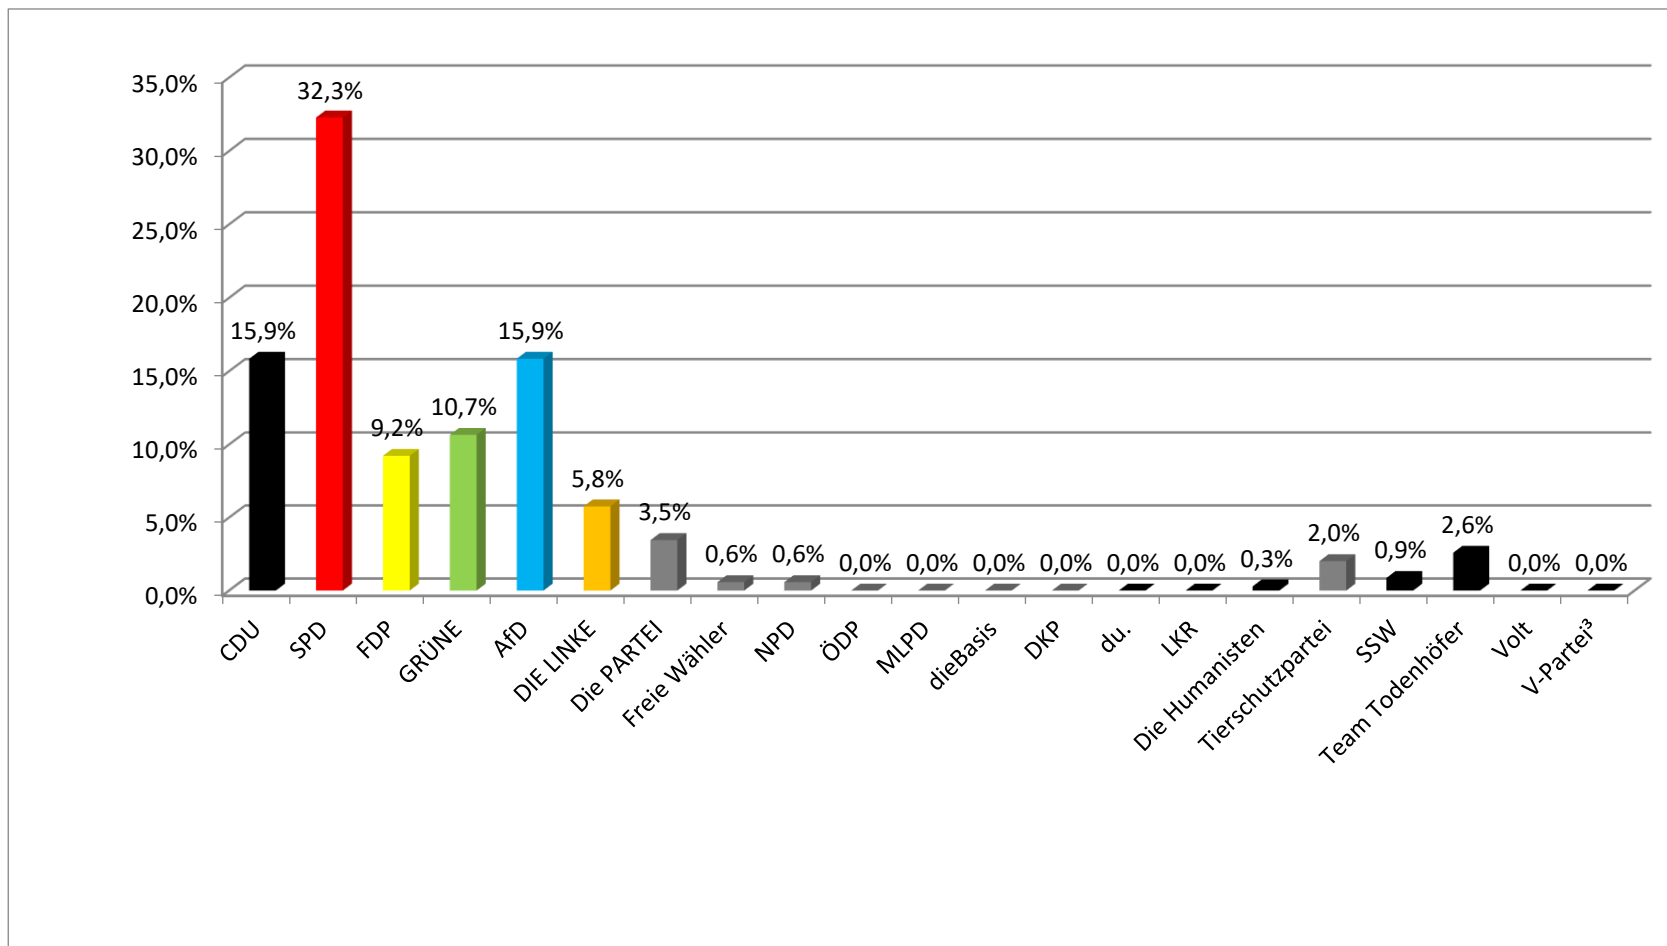

Bundestagswahl 2021 (Wahlabend) Zweitstimme - Glinde, 014 Gemeinschaftsschule Wiesenfeld

Anzahl der Wahlberechtigten	756
Anzahl der abgegebenen Stimmen	349
Davon ungültig	2
Gültige Stimmen	347
Wahlbeteiligung	46,2%