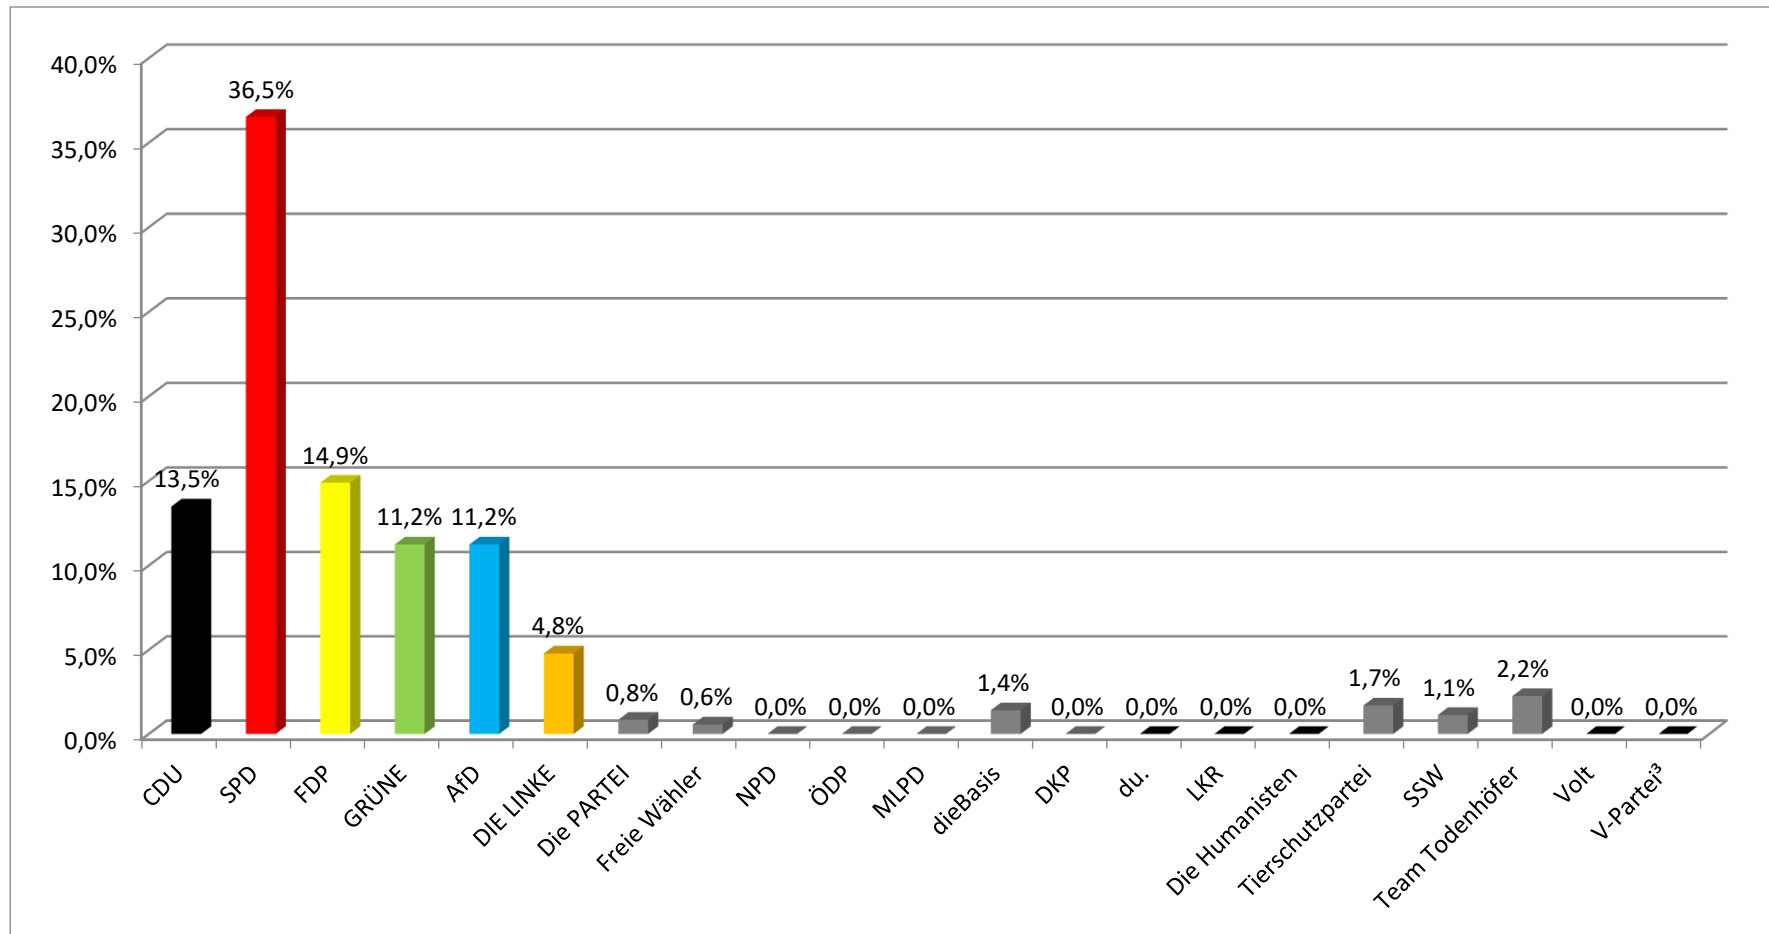

Bundestagswahl 2021 (Wahlabend) Zweitstimme - Glinde, 006 Marcellin-Verbe-Haus

Anzahl der Wahlberechtigten	817
Anzahl der abgegebenen Stimmen	364
Davon ungültig	8
Gültige Stimmen	356
Wahlbeteiligung	44,6%