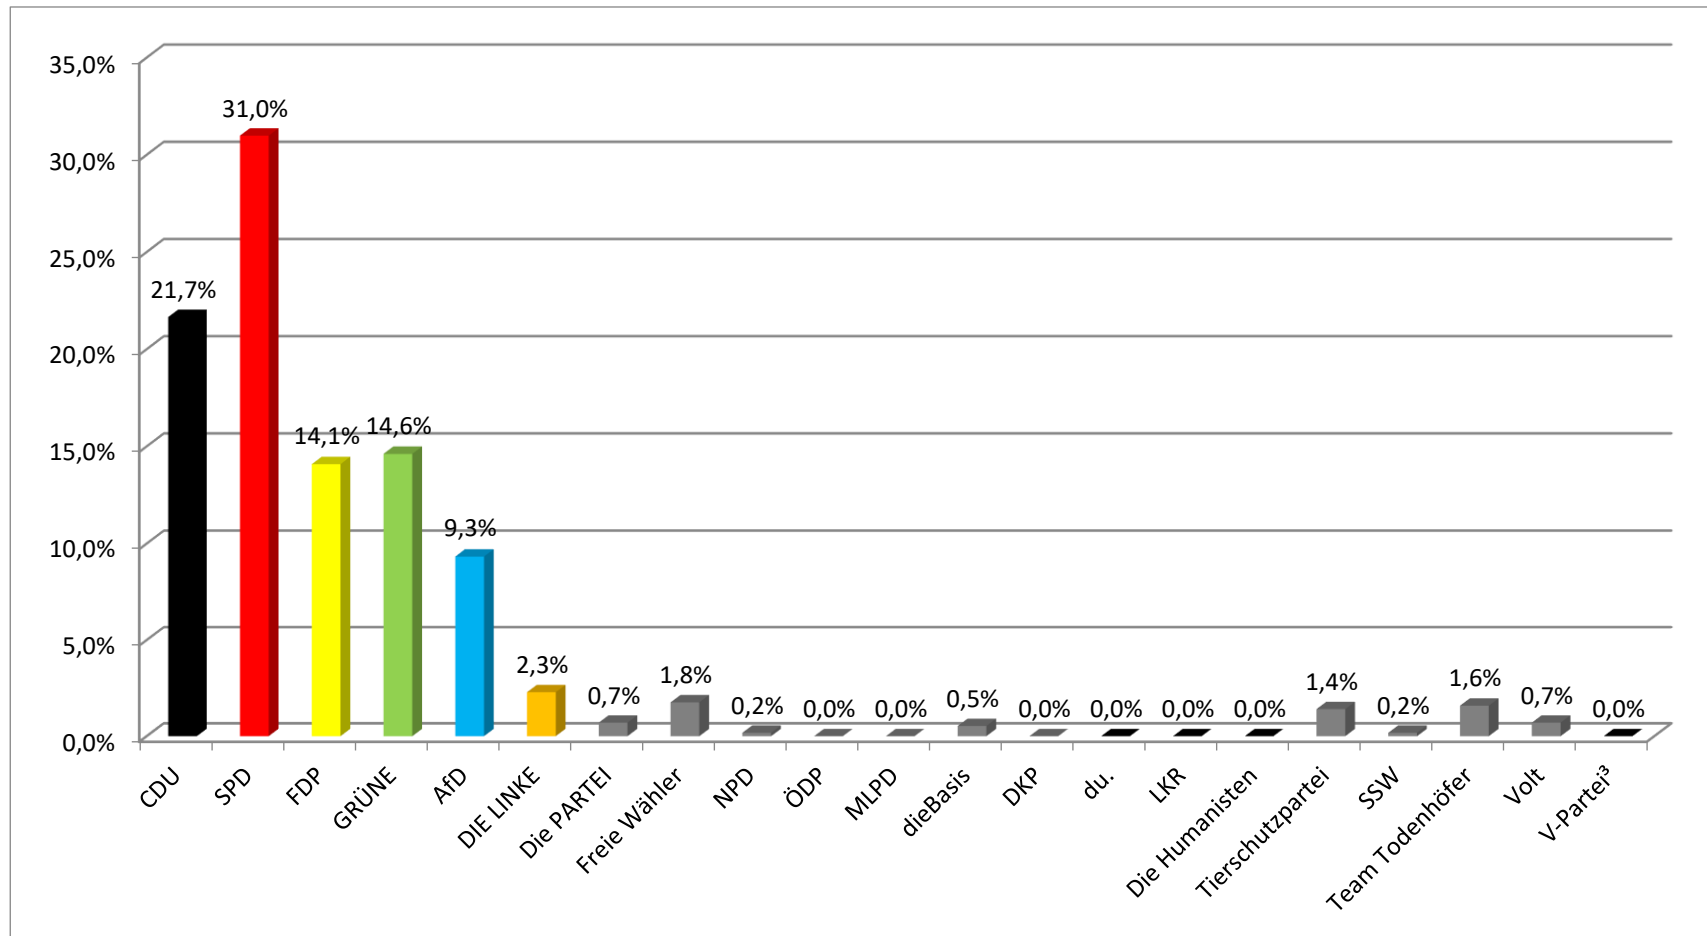

Bundestagswahl 2021 (Wahlabend) Zweitstimme - Glinde, 005 Marcellin-Verbe-Haus

Anzahl der Wahlberechtigten	1133
Anzahl der abgegebenen Stimmen	575
Davon ungültig	7
Gültige Stimmen	568
Wahlbeteiligung	50,8%