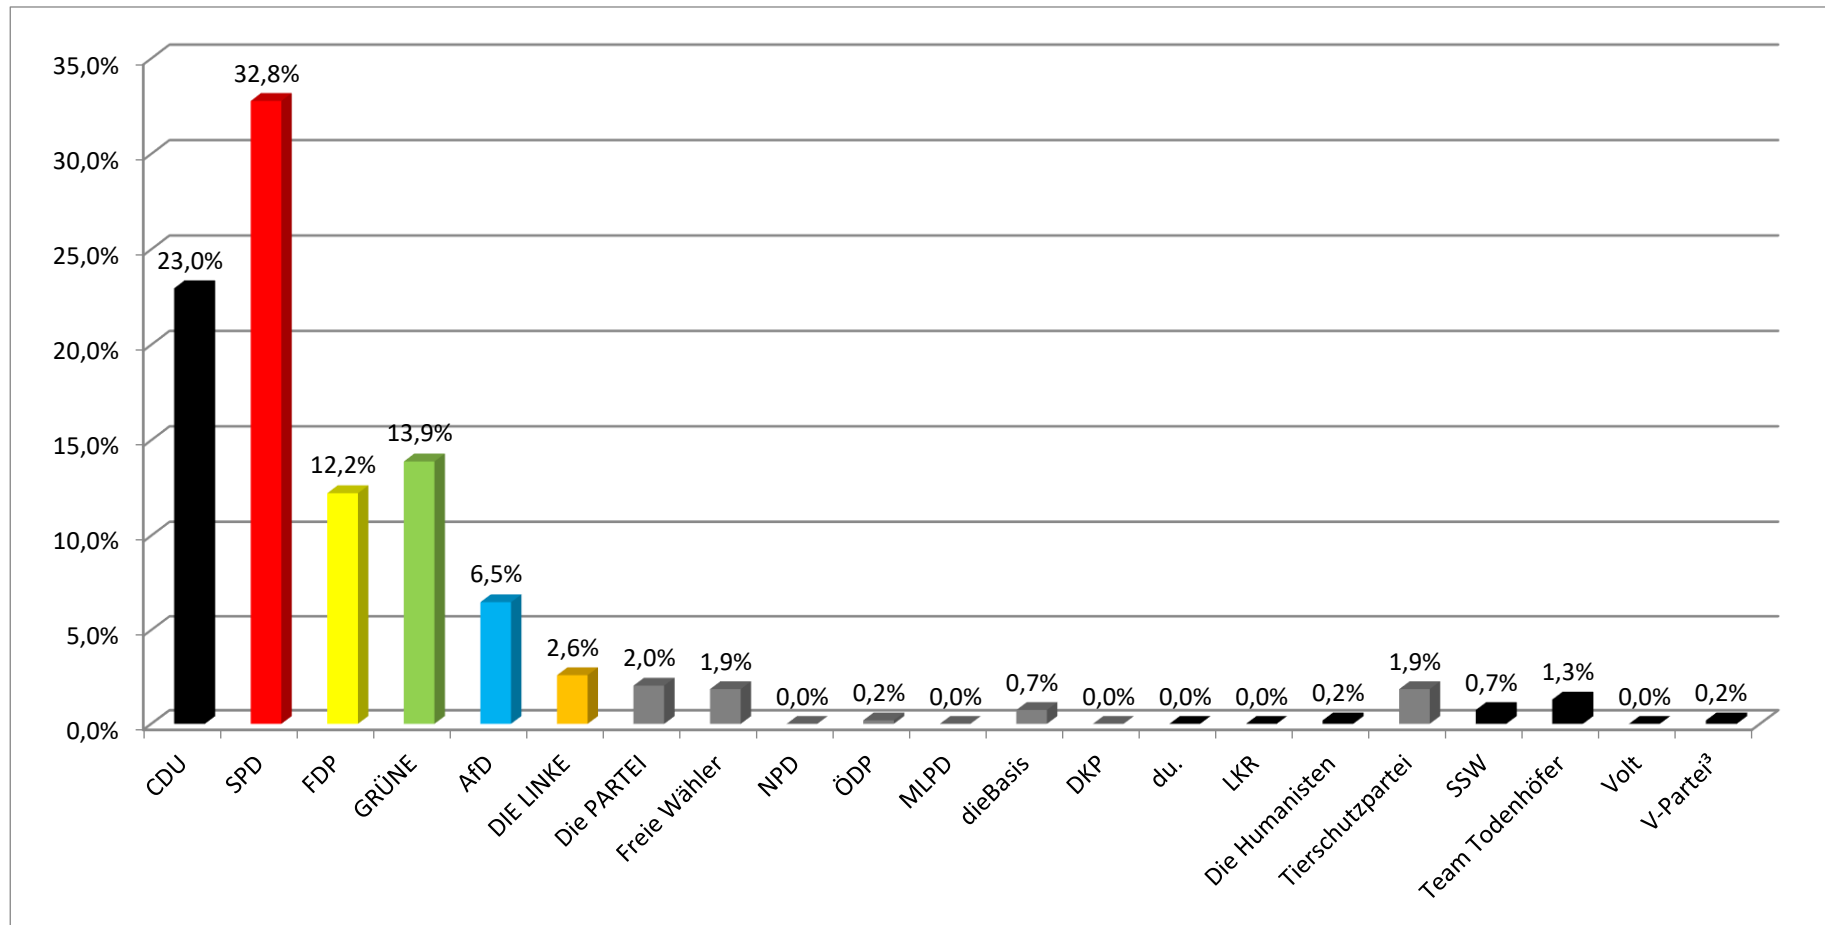

Bundestagswahl 2021 (Wahlabend) Zweitstimme - Glinde, 003 Kita „Die Wurzelzwerge“

Anzahl der Wahlberechtigten	995
Anzahl der abgegebenen Stimmen	546
Davon ungültig	6
Gültige Stimmen	540
Wahlbeteiligung	54,9%