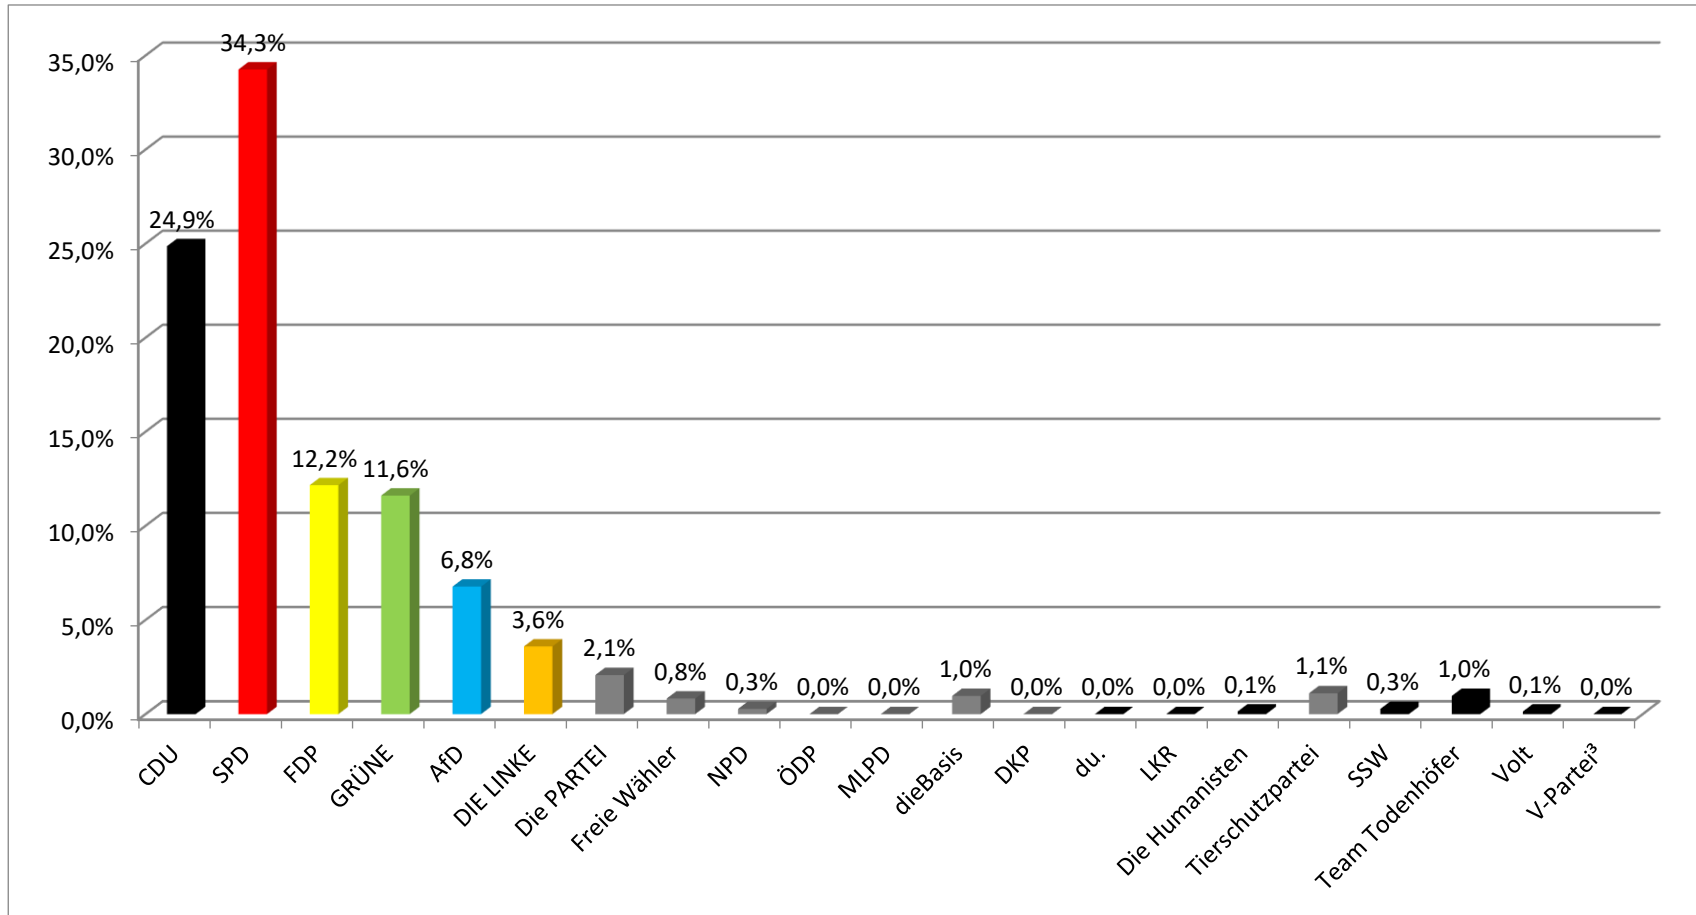

Bundestagswahl 2021 (Wahlabend) Zweitstimme - Glinde, 001 Grundschule Tannenweg

Anzahl der Wahlberechtigten	1298
Anzahl der abgegebenen Stimmen	731
Davon ungültig	7
Gültige Stimmen	724
Wahlbeteiligung	56,3%