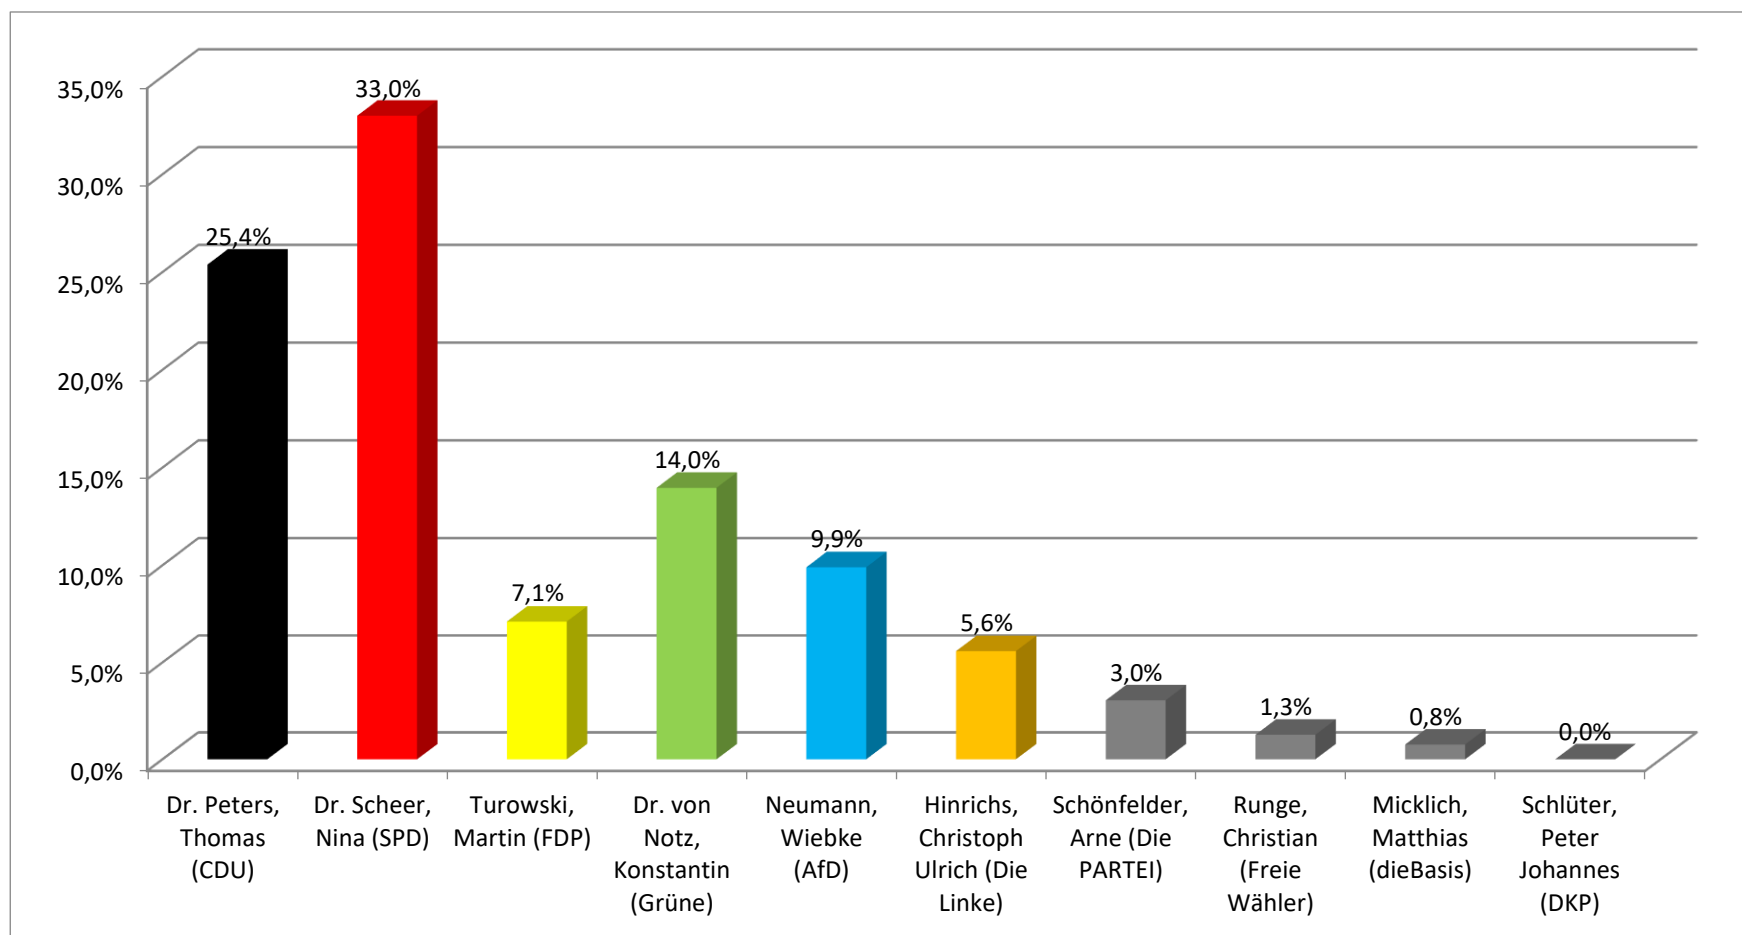

## Bundestagswahl 2021 (Wahlabend) Erststimme - Glinde, 013 Gemeinschaftsschule Wiesenfeld

Anzahl der Wahlberechtigten	846
Anzahl der abgegebenen Stimmen	402
Davon ungültig	8
Gültige Stimmen	394
Wahlbeteiligung	47,5%